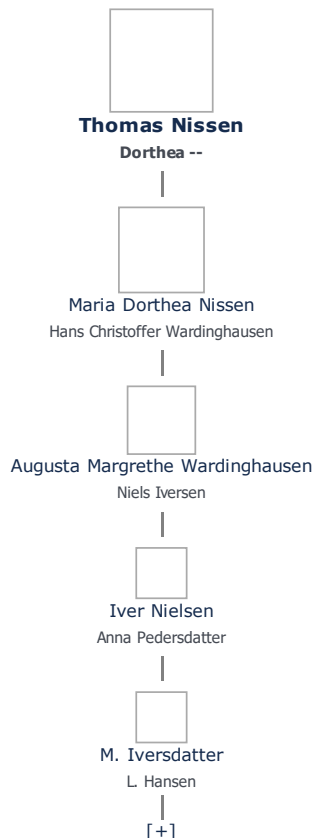

Stamblad nr. 182.948. Oprettet af bruger 1748, Martin Iversen Christensen (send mail)

Fødselsdage Mest populære fornavne

+ tilføj

Thomas Nissen (1615 - 1693) ret

Henvisning: Opret henvisning til hovedomtale af denne person: ret

Stamtræ Vis lodret stamtræ Optræder denne person i andre stamtræer? Se/ret seneste nyt fra bruger 1748

Stamtræet viser op til 4 generationer af forfædre og 4 generationer af efterkommere. Det er markeret med [+] hvor stamtræet fortsætter. Som opretter af stambladet kan du se stamtræet i sin helhed ved at [klikke her](#) (vises i et nyt vindue)