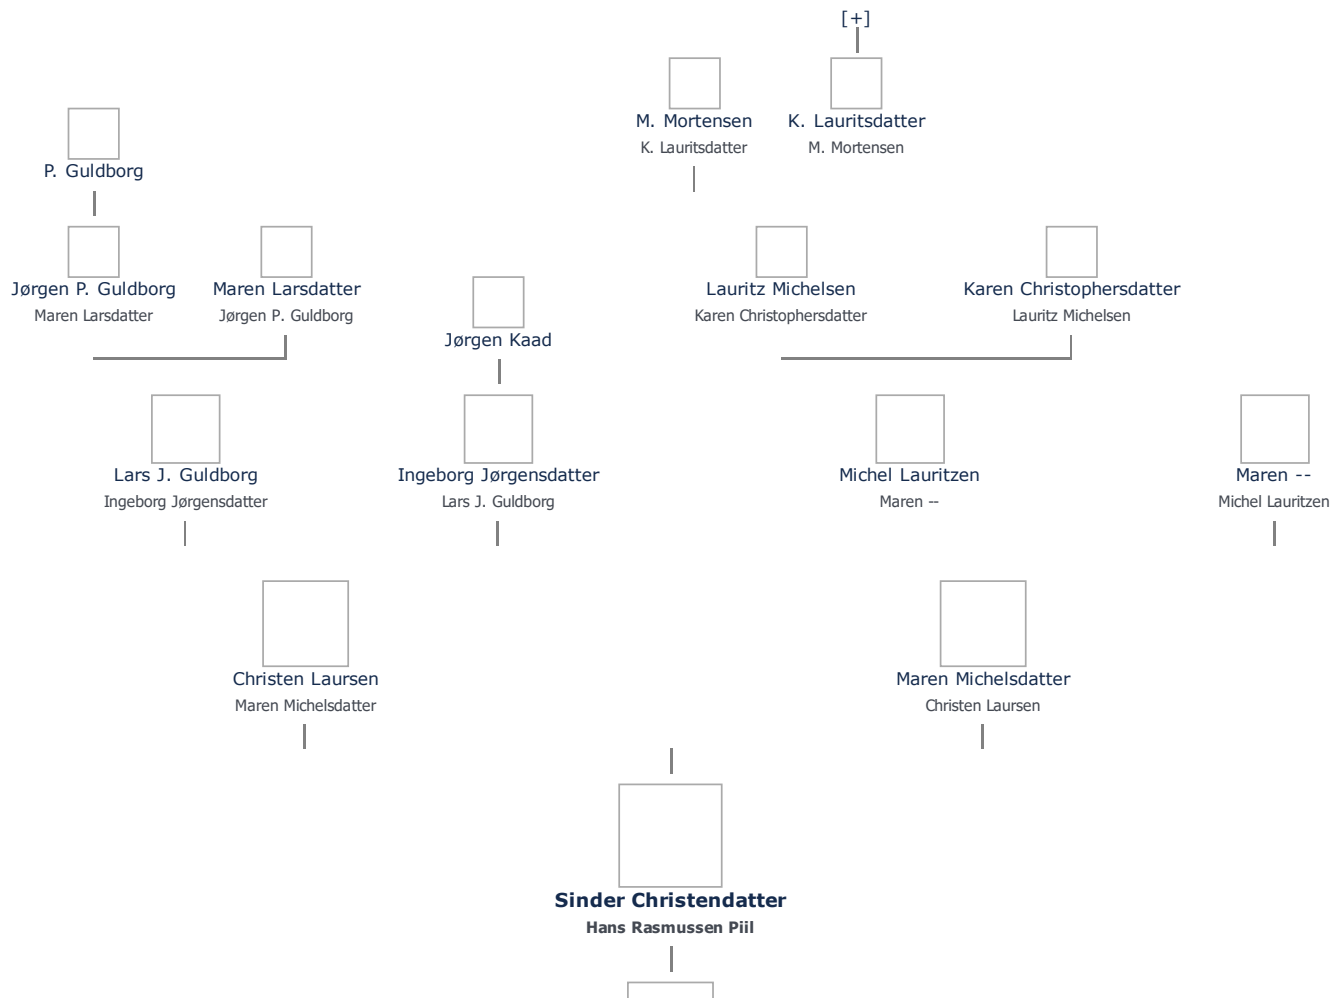

## Sinder Christendatter (1747 - 1800) ret

**Henvisning:** Opret henvisning til hovedomtale af denne person: ret

**Offentliggørelse:** Alle informationer om denne person vises offentligt. ret

+ tilføj

<b>Født - tid og sted</b> <span>ret</span>	<b>Forældre</b> <span>+ tilføj</span>
1747	Christen Laursen (1712 - 1798) <span>ret</span>
Vesterby	Maren Michelsdatter ( - 1767) <span>ret</span>
Fuglsbølle Sogn	
(Kirkebøger bevaret fra 1813)	<b>Ægtefælle/livspartner(e)</b> <span>+ tilføj</span>
<b>Billede af fødested</b> <span>+ tilføj</span>	Hans Rasmussen Piil (1736 - 1810) <span>ret</span>
<b>Død - tid og sted</b> <span>ret</span>	<b>Børn</b> <span>+ tilføj</span>
23. september 1800	Rasmus Hansen Piil (1774 - 1841) <span>ret</span>
Humble	
Humble Sogn	
Svendborg Amt	
Død 53 år gammel	
<b>Begravet - tid og sted</b> <span>ret</span>	
(ikke angivet)	

Stamtræ Vis lodret stamtræ

Optræder denne person i andre stamtræer?

Se/ret seneste nyt fra bruger 1748

Stamtræet viser op til 4 generationer af forfædre og 4 generationer af efterkommere. Det er markeret med [+] hvor stamtræet fortsætter. Som opretter af stambladet kan du se stamtræet i sin helhed ved at [klikke her](#) (vises i et nyt vindue)

Vis også personer oprettet af samme bruger som ikke p. t. har angivet relation i lige linie til Sinder Christendatter.