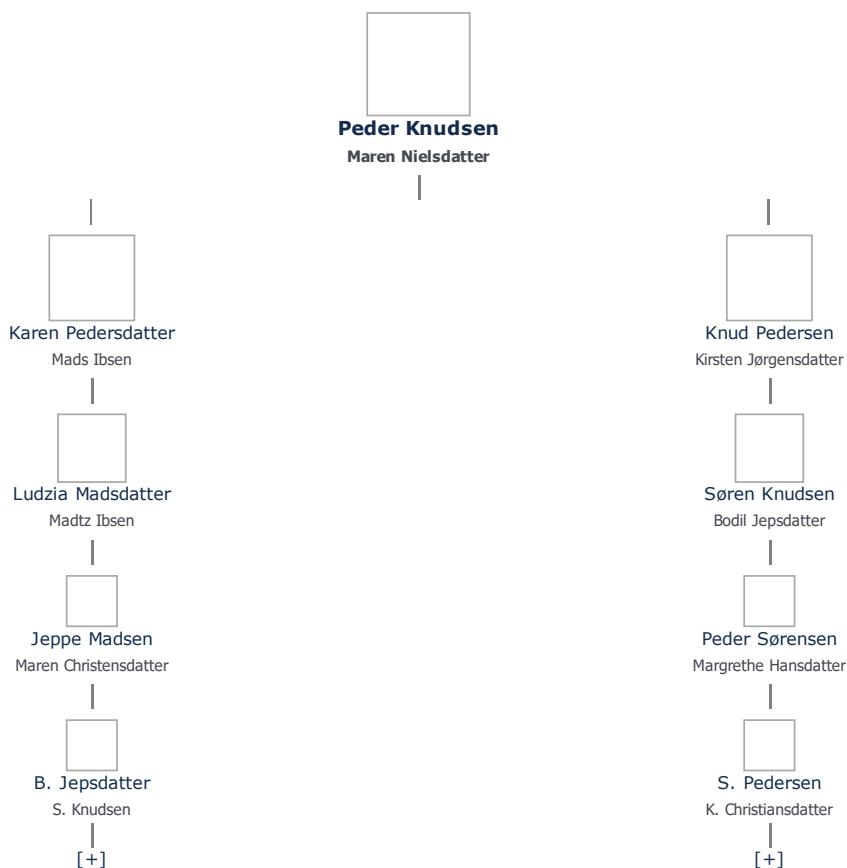

Peder Knudsen (1654 - 1729) ret

Henvisning: Opret henvisning til hovedomtale af denne person: ret

Offentliggørelse: Alle informationer om denne person vises offentligt. ret

+ tilføj

Født - tid og sted ret	Forældre + tilføj
1654 Lille Valby	Ikke angivet Angiv 'forældre ukendte'
Slagelse St. Mikkel's Sorø Amt	Ægtefælle/livspartner(e) + tilføj
Billede af fødested + tilføj	Maren Nielsdatter (-) ret
Død - tid og sted ret	Børn + tilføj
1729 Østre Stillinge Kirke Stillinge Sogn Sorø Amt Død 75 år gammel	Karen Pedersdatter (-) ret Knud Pedersen (1682 - 1755) ret
Begravet - tid og sted ret	
(ikke angivet)	

Stamtræ Vis lodret stamtræ

Optræder denne person i andre stamtræer?

Se/ret seneste nyt fra bruger 1748

Stamtræet viser op til 4 generationer af forfædre og 4 generationer af efterkommere. Det er markeret med [+] hvor stamtræet fortsætter.
Som opretter af stambladet kan du se stamtræet i sin helhed ved at [klikke her](#) (vises i et nyt vindue)