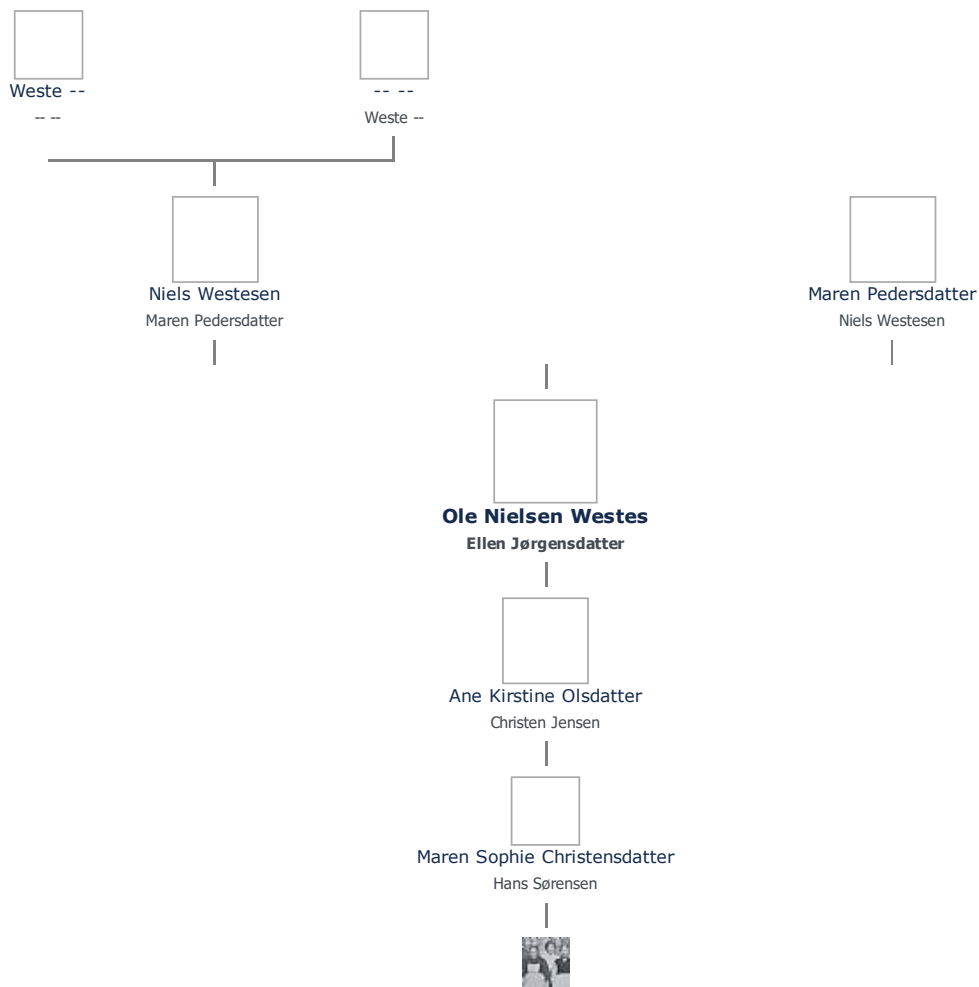

+ tilføj

Ole Nielsen Westes, kaldet Ole Westes (1762 - 1831) ≡ ret

Henvisning: Opret henvisning til hovedomtale af denne person: ≡ ret

Offentliggørelse: Alle informationer om denne person vises offentligt. ≡ ret

Stamtræet viser op til 4 generationer af forfædre og 4 generationer af efterkommere. Det er markeret med [+] hvor stamtræet fortsætter. Som opretter af stambladet kan du se stamtræet i sin helhed ved at [klikke her](#) (vises i et nyt vindue)