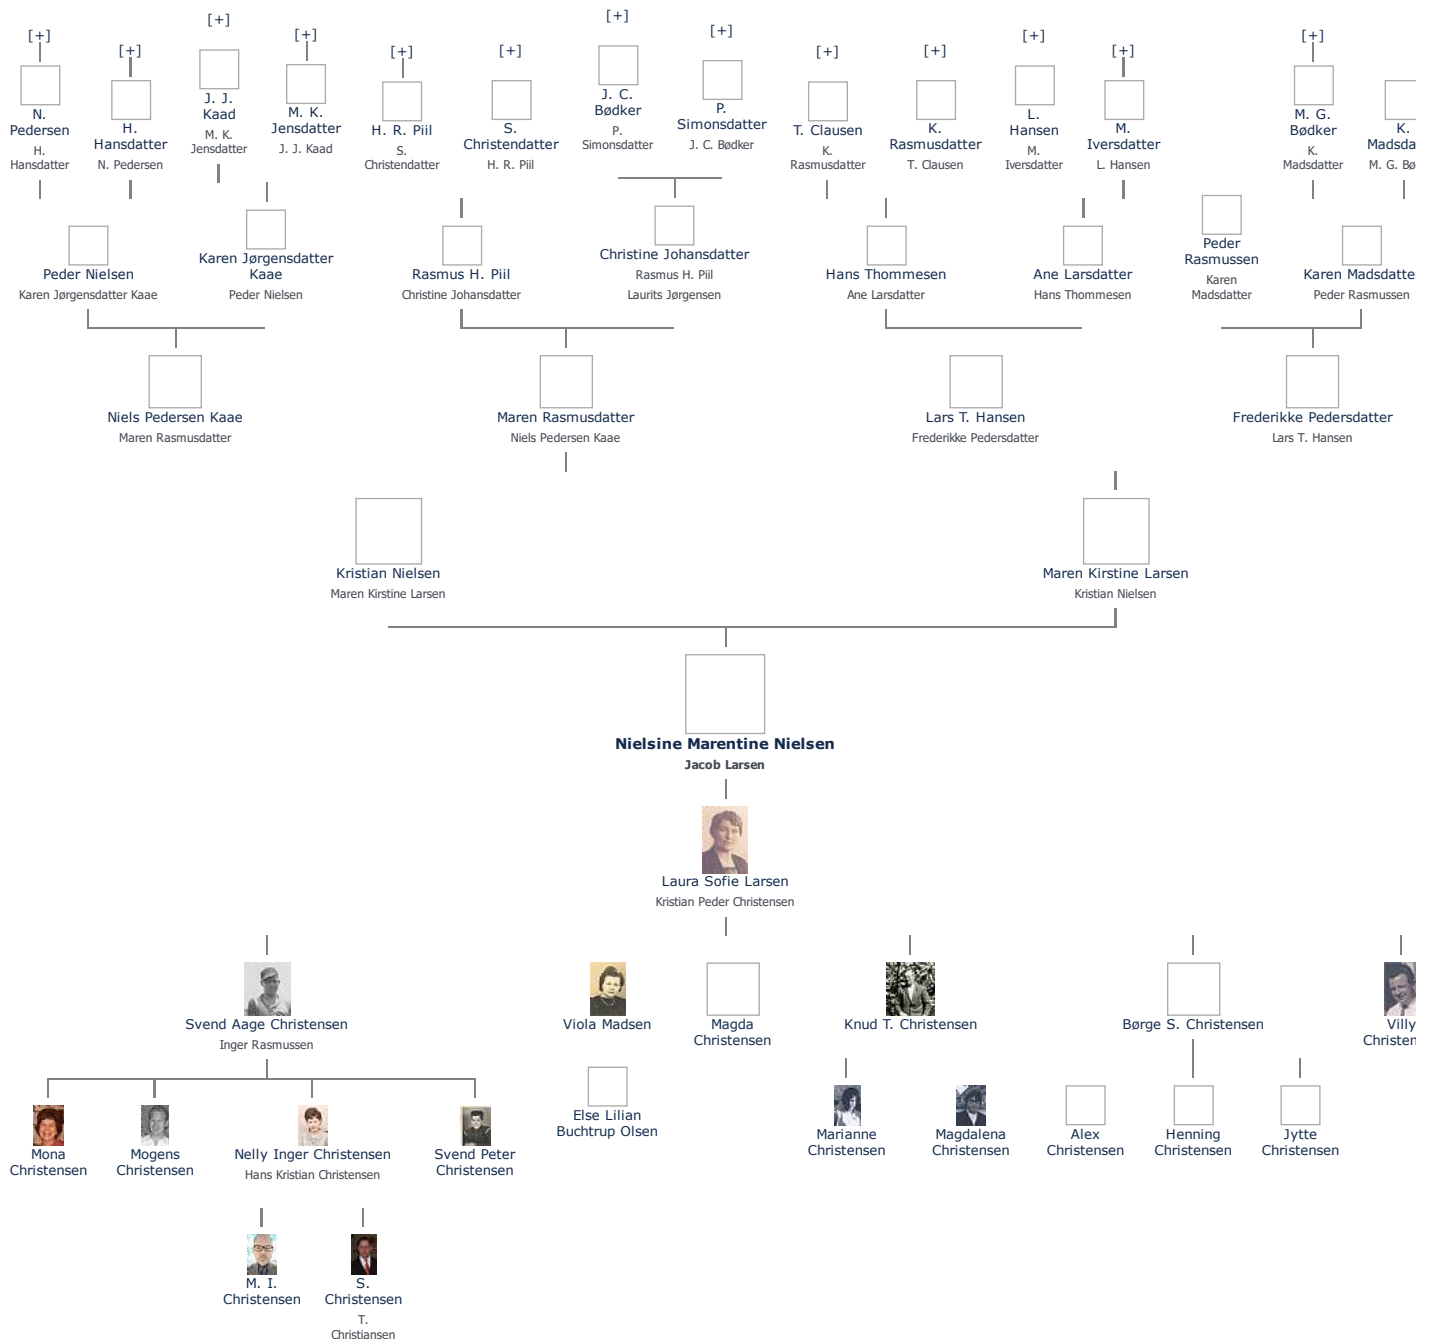

Stamblad nr. 41.796. Oprettet af bruger 1748, Martin Iversen Christensen (send mail)

Fødselsdage Mest populære fornavne

**Nielsine Marentine Nielsen (1862 - )** ≡ ret

**Henvielse:** Opret henvisning til hovedomtale af denne person: ≡ ret

**Offentliggørelse:** Alle informationer om denne person vises offentligt. ≡ ret

+ tilføj

<b>Født - tid og sted</b> <span>≡ ret</span>	<b>Forældre</b> <span>+ tilføj</span>
4. januar 1862	Kristian Nielsen (1835 - 1893) <span>≡ ret</span>
Vemmelev Sogn	Maren Kirstine Larsen (1836 - 1909) <span>≡ ret</span>
Sorø Amt	
Danmark	<b>Ægtefælle/livspartner(e)</b> <span>+ tilføj</span>
<b>Billede af fødested</b> <span>+ tilføj</span>	Jacob Larsen (1864 - 1939) <i>se note</i> <span>≡ ret</span>
<b>Død - tid og sted</b> <span>≡ ret</span>	<b>Børn</b> <span>+ tilføj</span>
(ikke angivet)	Laura Sofie Larsen (1884 - 1975) <span>≡ ret</span>
<b>Begravet - tid og sted</b> <span>≡ ret</span>	
(ikke angivet)	

Stamtræ Vis lodret stamtræ Optræder denne person i andre stamtræer? Se/ret seneste nyt fra bruger 1748

Stamtræet viser op til 4 generationer af forfædre og 4 generationer af efterkommere. Det er markeret med [+] hvor stamtræet fortsætter. Som opretter af stambladet kan du se stamtræet i sin helhed ved at [klikke her](#) (vises i et nyt vindue)