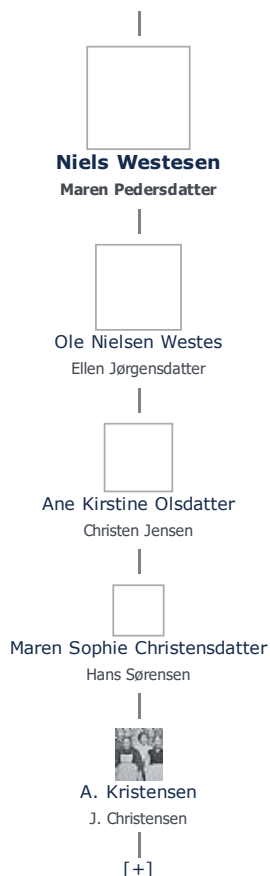

+ tilføj

**Niels Westesen**, kaldet *Niels West* (1708 - 1782) ≡ ret

**Henvisning:** Opret henvisning til hovedomtale af denne person: ≡ ret

**Offentliggørelse:** Alle informationer om denne person vises offentligt. ≡ ret

<b>Født - tid og sted</b> <span>≡ ret</span>	<b>Forældre</b> <span>+ tilføj</span>
1708	Weste -- ( - ) <span>≡ ret</span>
<b>Billede af fødested</b> <span>+ tilføj</span>	-- -- ( - 1747 ) <span>≡ ret</span>
<b>Død - tid og sted</b> <span>≡ ret</span>	<b>Ægtefælle/livspartner(e)</b> <span>+ tilføj</span>
1782	Maren Pedersdatter (1719 - 1781) <span>≡ ret</span>
Vester Helsingø	
Kirke Helsingø	<b>Børn</b> <span>+ tilføj</span>
Holbæk Amt	Ole Nielsen Westes (1762 - 1831) <span>≡ ret</span>
Død 74 år gammel	
<b>Begravet - tid og sted</b> <span>≡ ret</span>	
(ikke angivet)	

Stamtræet viser op til 4 generationer af forfædre og 4 generationer af efterkommere. Det er markeret med [+] hvor stamtræet fortsætter. Som opretter af stambladet kan du se stamtræet i sin helhed ved at [klikke her](#) (vises i et nyt vindue)