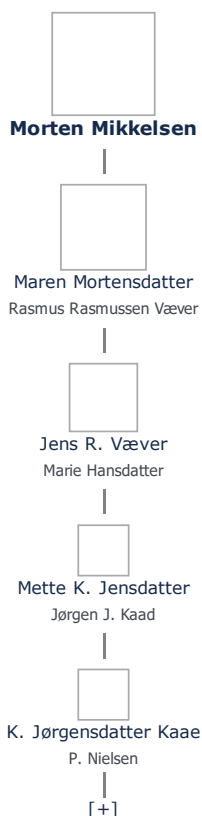

Stamblad nr. 100.260. Oprettet af bruger 1748, Martin Iversen Christensen (send mail)

Fødselsdage Mest populære fornavne

+ tilføj

Morten Mikkelsen ≡ ret

Henvisning: Opret henvisning til hovedomtale af denne person: ≡ ret

Stamtræ Vis lodret stamtræ Optræder denne person i andre stamtræer? Se/ret seneste nyt fra bruger 1748

Stamtræet viser op til 4 generationer af forfædre og 4 generationer af efterkommere. Det er markeret med [+] hvor stamtræet fortsætter. Som opretter af stambladet kan du se stamtræet i sin helhed ved at [klikke her](#) (vises i et nyt vindue)