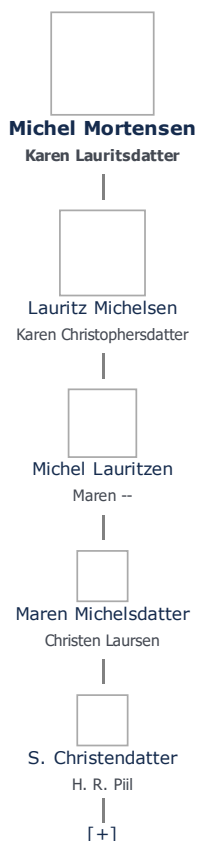

**Ægtefælle/livspartner(e)** + tilføj

Karen Lauritsdatter ( - ) ret

**Børn** + tilføj

Lauritz Michelsen ( - 1708) ret

**Begravet - tid og sted** ret

(ikke angivet)

Stamtræ Vis lodret stamtræ

Optræder denne person i andre stamtræer?

Se/ret seneste nyt fra bruger 1748

Stamtræet viser op til 4 generationer af forfædre og 4 generationer af efterkommere. Det er markeret med [+] hvor stamtræet fortsætter. Som opretter af stambladet kan du se stamtræet i sin helhed ved at [klikke her](#) (vises i et nyt vindue)