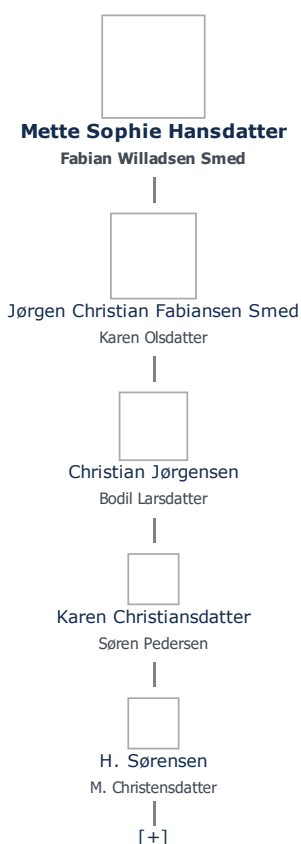

## Mette Sophie Hansdatter (1696 - 1758) ≡ ret

**Henvisning:** Opret henvisning til hovedomtale af denne person: ≡ ret

**Offentliggørelse:** Alle informationer om denne person vises offentligt. ≡ ret

<b>Født - tid og sted</b> <span>≡ ret</span>	<b>Forældre</b> <span>+ tilføj</span>
1696	Ikke angivet Angiv 'forældre ukendte'
<b>Billede af fødested</b> <span>+ tilføj</span>	
<b>Død - tid og sted</b> <span>≡ ret</span>	<b>Ægtefælle/livspartner(e)</b> <span>+ tilføj</span>
1758	Fabian Willadsen Smed (1700 - 1780) <span>≡ ret</span>
Rosted	<b>Børn</b> <span>+ tilføj</span>
Sørbymagle Sogn	Jørgen Christian Fabiansen Smed (1731 - 1775) <span>≡ ret</span>
Svendborg Amt	
Død 62 år gammel	
<b>Begravet - tid og sted</b> <span>≡ ret</span>	
(ikke angivet)	

Stamtræ Vis lodret stamtræ

Optræder denne person i andre stamtræer?

Se/ret seneste nyt fra bruger 1748

Stamtræet viser op til 4 generationer af forfædre og 4 generationer af efterkommere. Det er markeret med [+] hvor stamtræet fortsætter. Som opretter af stambladet kan du se stamtræet i sin helhed ved at [klikke her](#) (vises i et nyt vindue)

Vis også personer oprettet af samme bruger som ikke p. t. har angivet relation i lige linie til Mette Sophie Hansdatter.