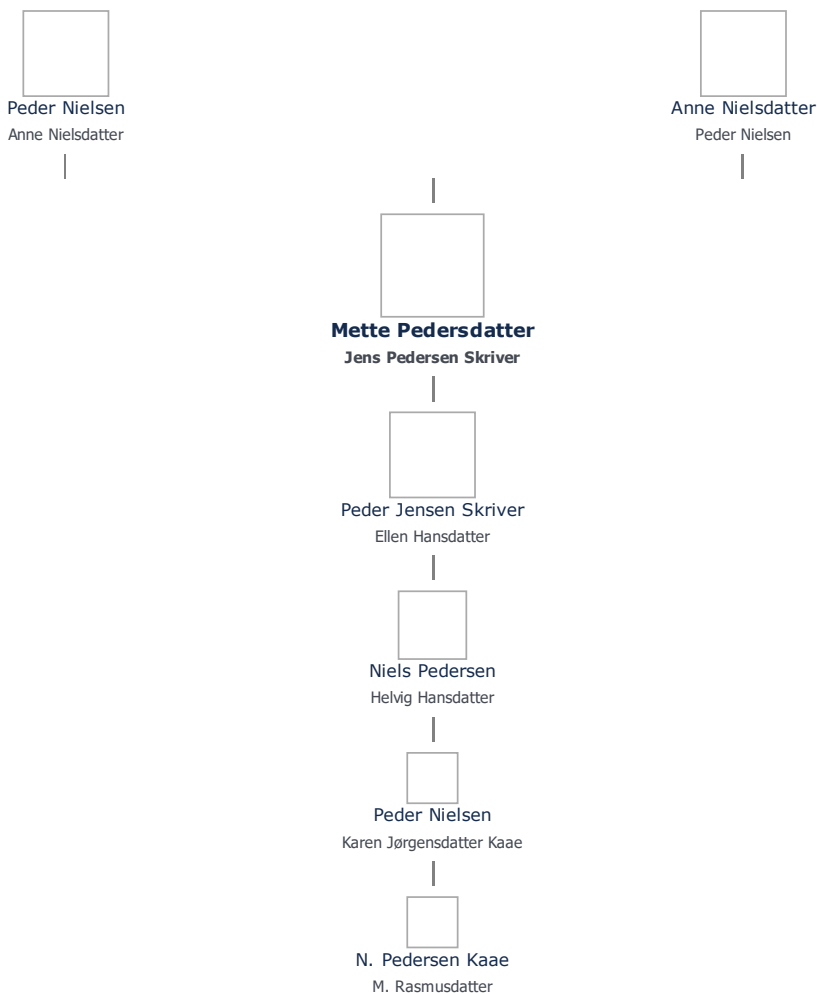

Ægtefælle/livspartner(e) + tilføj

Jens Pedersen Skriver (1672 - 1715) ≡ ret

Død - tid og sted ≡ ret

31. august 1726

Løkkeby

Tullebølle Sogn

Svendborg Amt

Død 64 år gammel

Børn + tilføj

Peder Jensen Skriver (1700 - 1762) ≡ ret

Begravet - tid og sted ≡ ret

(ikke angivet)

Stamtræ Vis lodret stamtræ

Optræder denne person i andre stamtræer?

Se/ret seneste nyt fra bruger 1748

Stamtræet viser op til 4 generationer af forfædre og 4 generationer af efterkommere. Det er markeret med [+] hvor stamtræet fortsætter. Som opretter af stambladet kan du se stamtræet i sin helhed ved at [klikke her](#) (vises i et nyt vindue)

Vis også personer oprettet af samme bruger som ikke p. t. har angivet relation i lige linie til Mette Pedersdatter.

Livshistorie

Livshistorien anvender standard-disposition. Klik her for at fravælge denne disposition