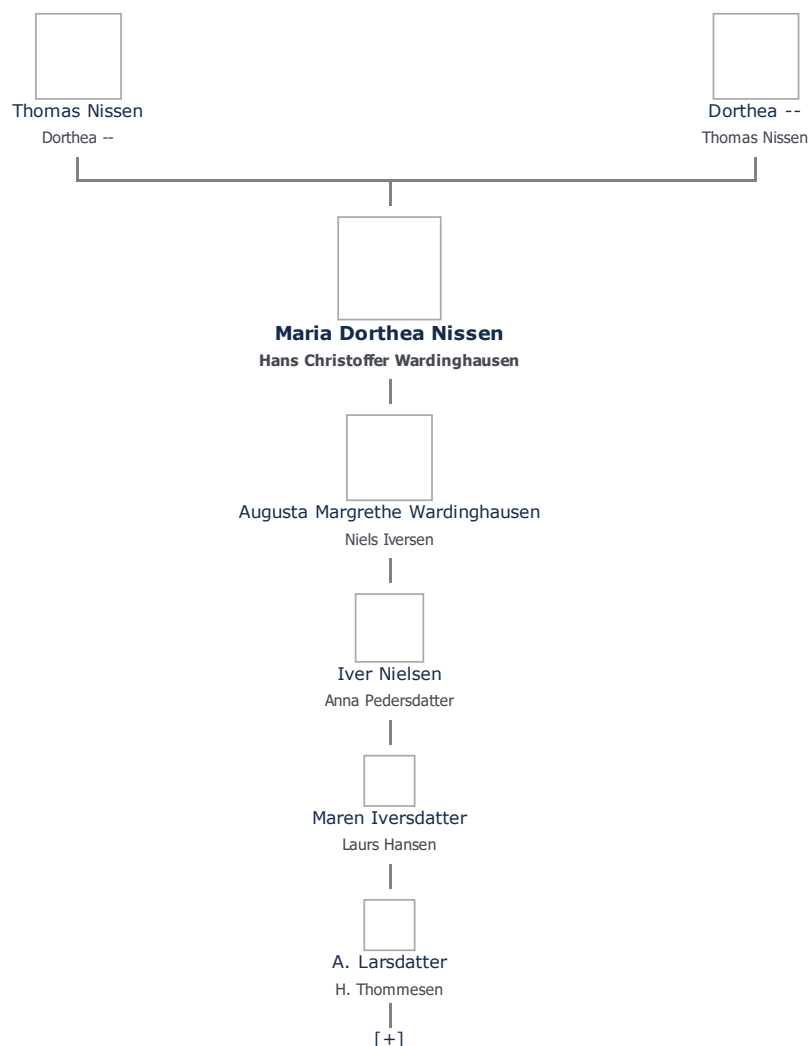

### Ægtefælle/livspartner(e) + tilføj

Hans Christoffer Wardinghausen (1634 - 1695) ≡ ret

### Børn + tilføj

**Begravet - tid og sted ≡ ret**

(ikke angivet)

Augusta Margrethe Wardinghausen (1680 - 1743) ≡ ret

Stamtræ Vis lodret stamtræ

Optræder denne person i andre stamtræer?

Se/ret seneste nyt fra bruger 1748

Stamtræet viser op til 4 generationer af forfædre og 4 generationer af efterkommere. Det er markeret med [+] hvor stamtræet fortsætter. Som opretter af stambladet kan du se stamtræet i sin helhed ved at [klikke her](#) (vises i et nyt vindue)