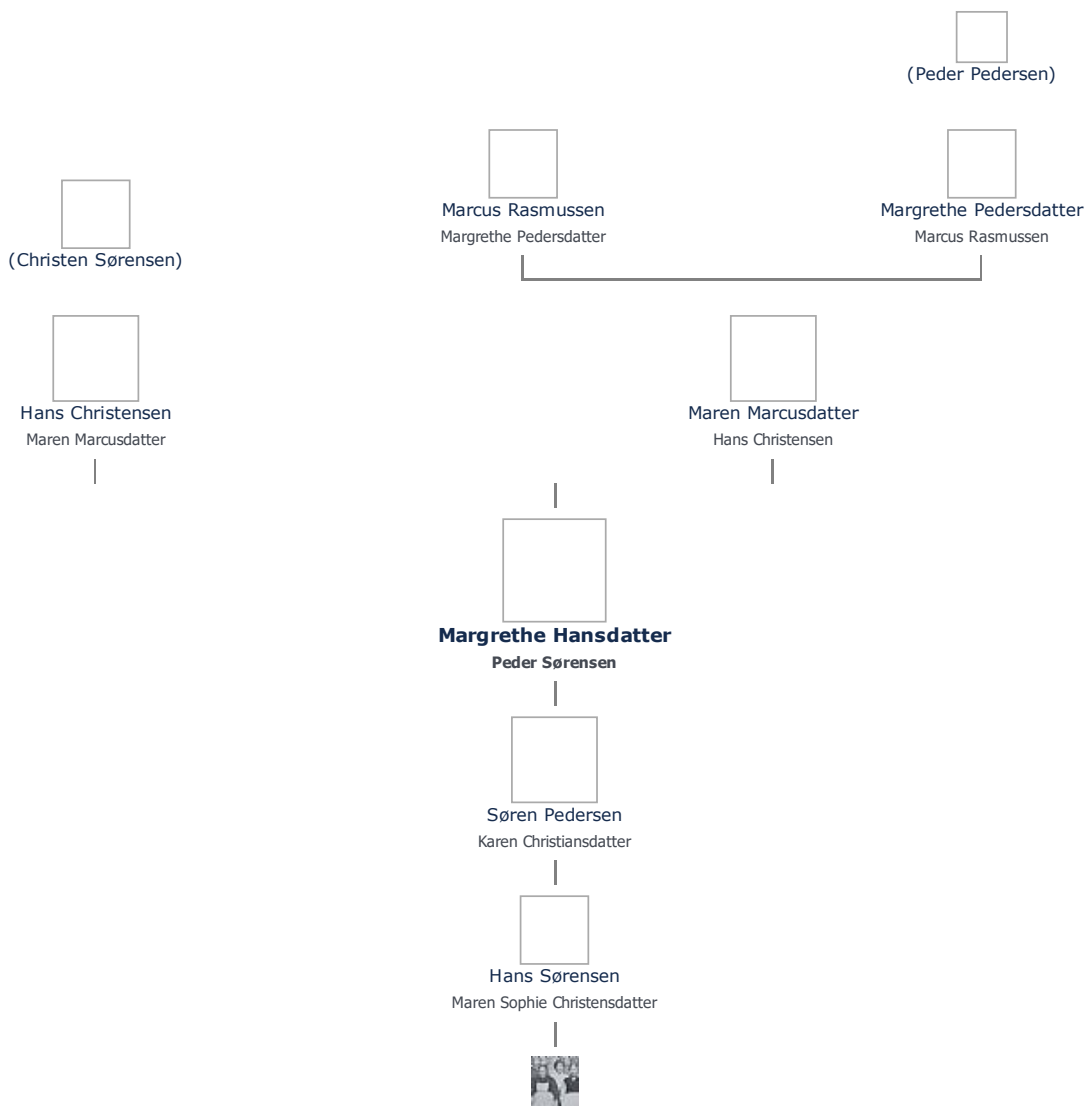

Hans Christensen (-) ≡ ret

Maren Marcusdatter (-) ≡ ret

Ægtefælle/livspartner(e) + tilføj

Peder Sørensen (1772 -) ≡ ret

Død - tid og sted ≡ ret

(ikke angivet)

Børn + tilføj

Søren Pedersen (1800 -) ≡ ret

Begravet - tid og sted ≡ ret

(ikke angivet)

Stamtræ Vis lodret stamtræ

Optræder denne person i andre stamtræer?

Se/ret seneste nyt fra bruger 1748

Stamtræet viser op til 4 generationer af forfædre og 4 generationer af efterkommere. Det er markeret med [+] hvor stamtræet fortsætter. Som opretter af stambladet kan du se stamtræet i sin helhed ved at [klikke her](#) (vises i et nyt vindue)

Ane Marie Kristensen

Jens Peder Christensen

K. Christensen

L. Larsen

[+]

Vis også personer oprettet af samme bruger som ikke p. t. har angivet relation i lige linie til Margrethe Hansdatter.

Livshistorie

BARNDOM - Om den tidlige opvækst før skolealderen, søskene, opdragelse m. v.