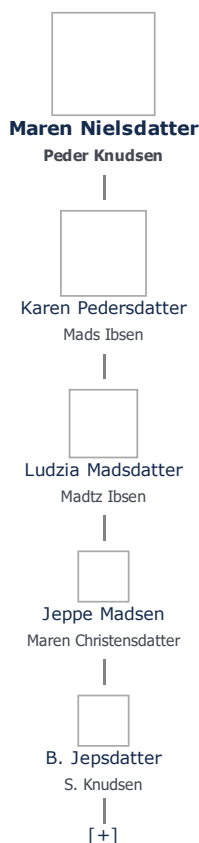

+ tilføj

Maren Nielsdatter ≡ ret

Henvisning: Opret henvisning til hovedomtale af denne person: ≡ ret

Offentliggørelse: Alle informationer om denne person vises offentligt. ≡ ret

Født - tid og sted ≡ ret	Forældre + tilføj
(ikke angivet)	Ikke angivet Angiv 'forældre ukendte'
Død - tid og sted ≡ ret	Ægtefælle/livspartner(e) + tilføj
(ikke angivet)	Peder Knudsen (1654 - 1729) ≡ ret
Begravet - tid og sted ≡ ret	Børn + tilføj
(ikke angivet)	Karen Pedersdatter (-) ≡ ret

Stamtræ **Vis lodret stamtræ** **Optræder denne person i andre stamtræer?** **Se/ret seneste nyt fra bruger 1748**

Stamtræet viser op til 4 generationer af forfædre og 4 generationer af efterkommere. Det er markeret med [+] hvor stamtræet fortsætter. Som opretter af stambladet kan du se stamtræet i sin helhed ved at [klikke her](#) (vises i et nyt vindue)

Vis også personer oprettet af samme bruger som ikke p. t. har angivet relation i lige linie til Maren Nielsdatter.

Livshistorie

Livshistorien anvender standard-disposition. Klik her for at fravælge denne disposition