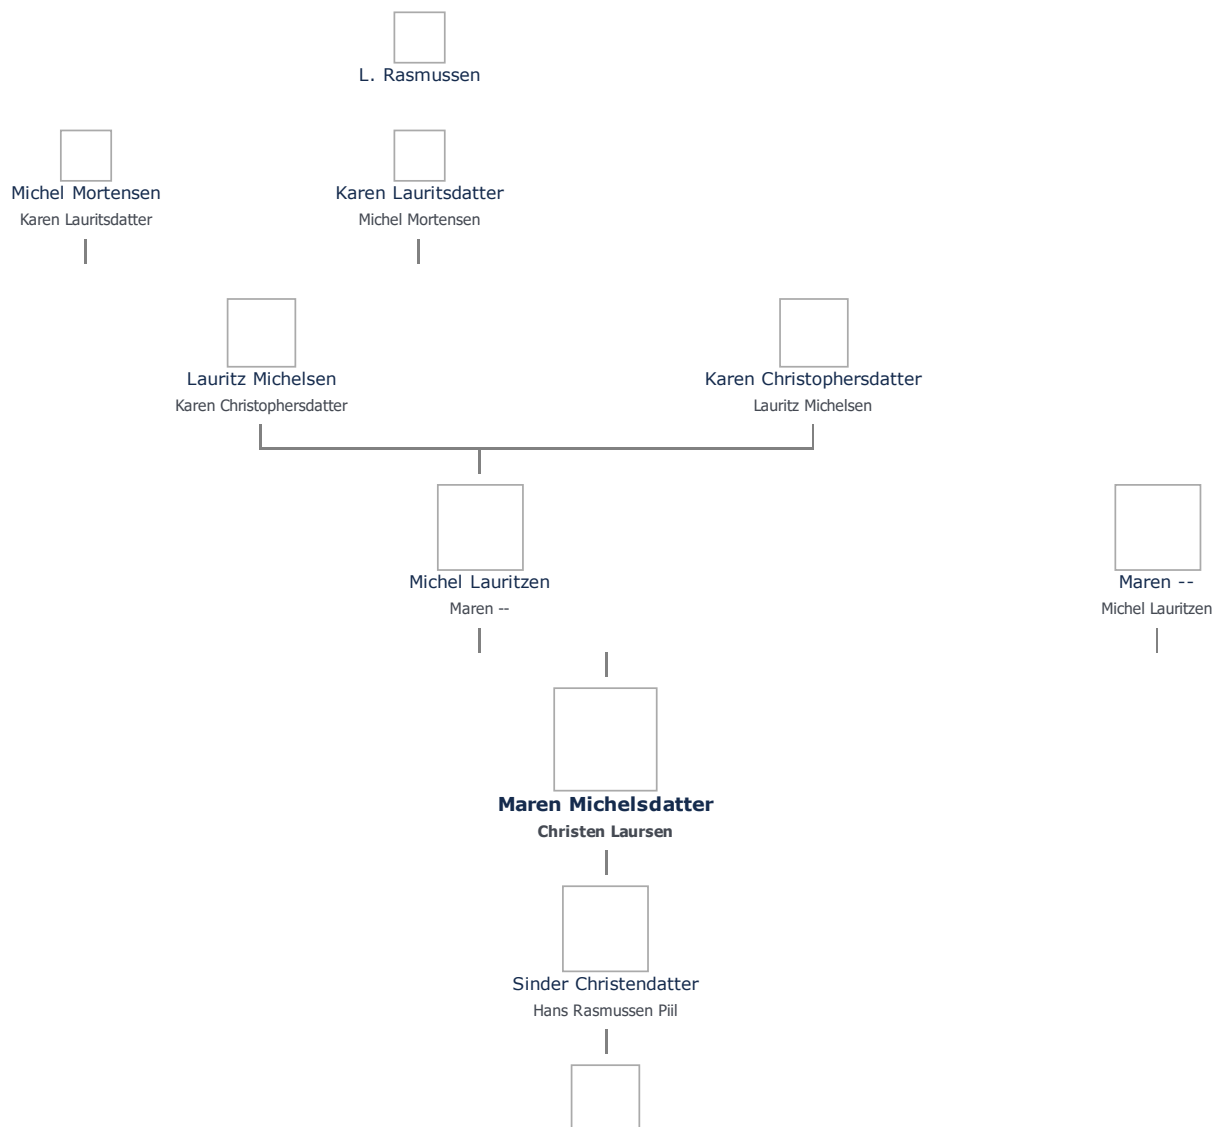

+ tilføj

Maren Michelsdatter (- 1767) ret

Henvisning: Opret henvisning til hovedomtale af denne person: ret

Offentliggørelse: Alle informationer om denne person vises offentligt. ret

Født - tid og sted ret	Forældre + tilføj
(ikke angivet)	Michel Lauritzen (- 1744) ret
	Maren -- (-) ret
Død - tid og sted ret	Ægtefælle/livspartner(e) + tilføj
1767	Christen Laursen (1712 - 1798) ret
Vesterby	
Fuglebølle Sogn	
Svendborg Amt	Børn + tilføj
	Sinder Christendatter (1747 - 1800) ret
Begravet - tid og sted ret	
(ikke angivet)	

Stamtræ Vis lodret stamtræ Optræder denne person i andre stamtræer? Se/ret seneste nyt fra bruger 1748

Stamtræet viser op til 4 generationer af forfædre og 4 generationer af efterkommere. Det er markeret med [+] hvor stamtræet fortsætter. Som opretter af stambladet kan du se stamtræet i sin helhed ved at [klikke her](#) (vises i et nyt vindue)

Vis også personer oprettet af samme bruger som ikke p. t. har angivet relation i lige linie til Maren Michelsdatter.

Livshistorie

BARNDOM - Om den tidlige opvækst før skolealderen, søskene, opdragelse m. v.