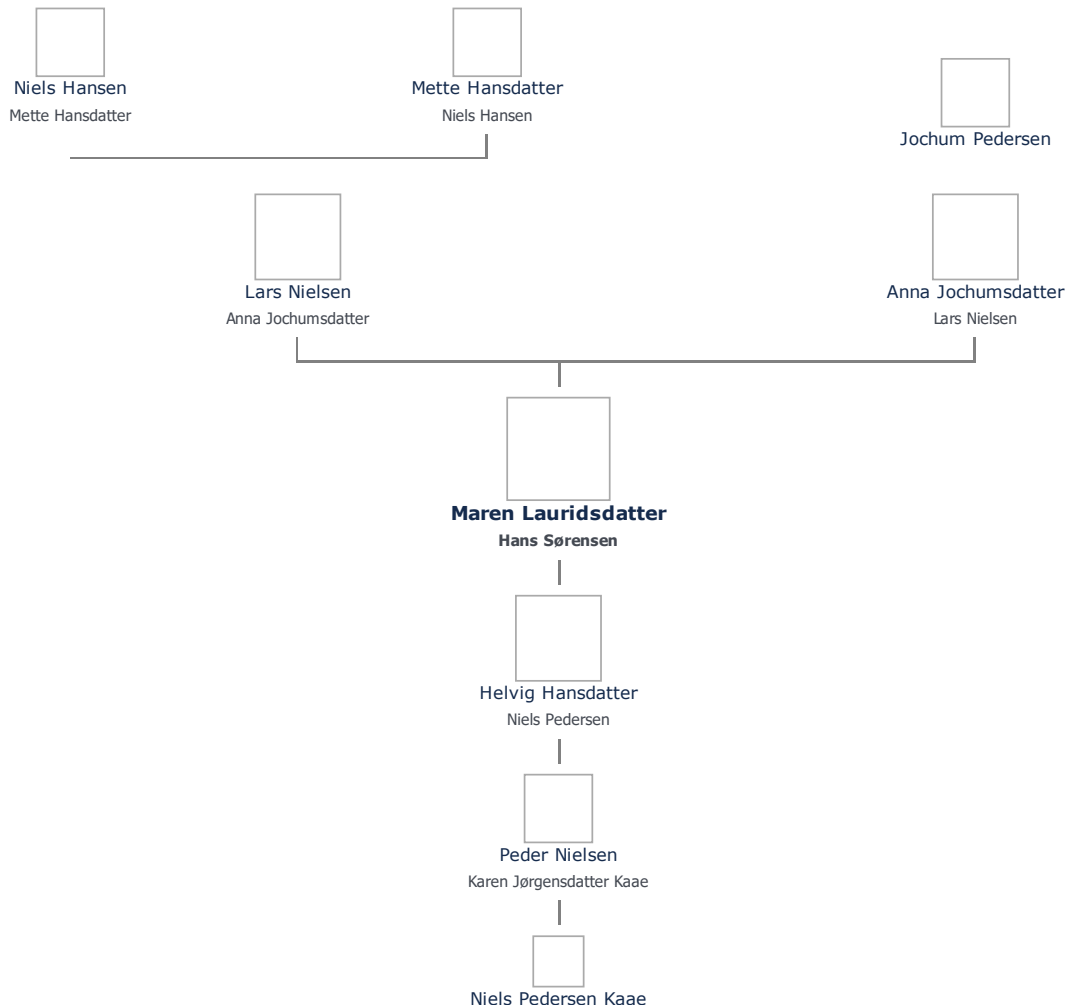

Stamblad nr. 73.399. Oprettet af bruger 1748, Martin Iversen Christensen (send mail)

Fødselsdage Mest populære fornavne

+ tilføj

Maren Lauridsdatter, kaldet (Laursdatter) (1702 - 1739) ≡ ret

Henvisning: Opret henvisning til hovedomtale af denne person: ≡ ret

Offentliggørelse: Alle informationer om denne person vises offentligt. ≡ ret

Født - tid og sted ≡ ret	Forældre + tilføj
1702	Lars Nielsen (1664 - 1726) ≡ ret
Søgård	Anna Jochumsdatter (1669 - 1726) ≡ ret
Skebjerg	
Tullebølle Sogn	Ægtefælle/livspartner(e) + tilføj
<i>Billede af fødested</i> + tilføj	Hans Sørensen (1697 -) ≡ ret
Død - tid og sted ≡ ret	Børn + tilføj
september 1739	Helvig Hansdatter (1727 - ca. 1801) ≡ ret
Frellesvig	
Tullebølle Sogn	
Død 37 år gammel	
Begravet - tid og sted ≡ ret	
(ikke angivet)	

Stamtræ Vis lodret stamtræ Optræder denne person i andre stamtræer? Se/ret seneste nyt fra bruger 1748

Stamtræet viser op til 4 generationer af forfædre og 4 generationer af efterkommere. Det er markeret med [+] hvor stamtræet fortsætter. Som opretter af stambladet kan du se stamtræet i sin helhed ved at [klikke her](#) (vises i et nyt vindue)