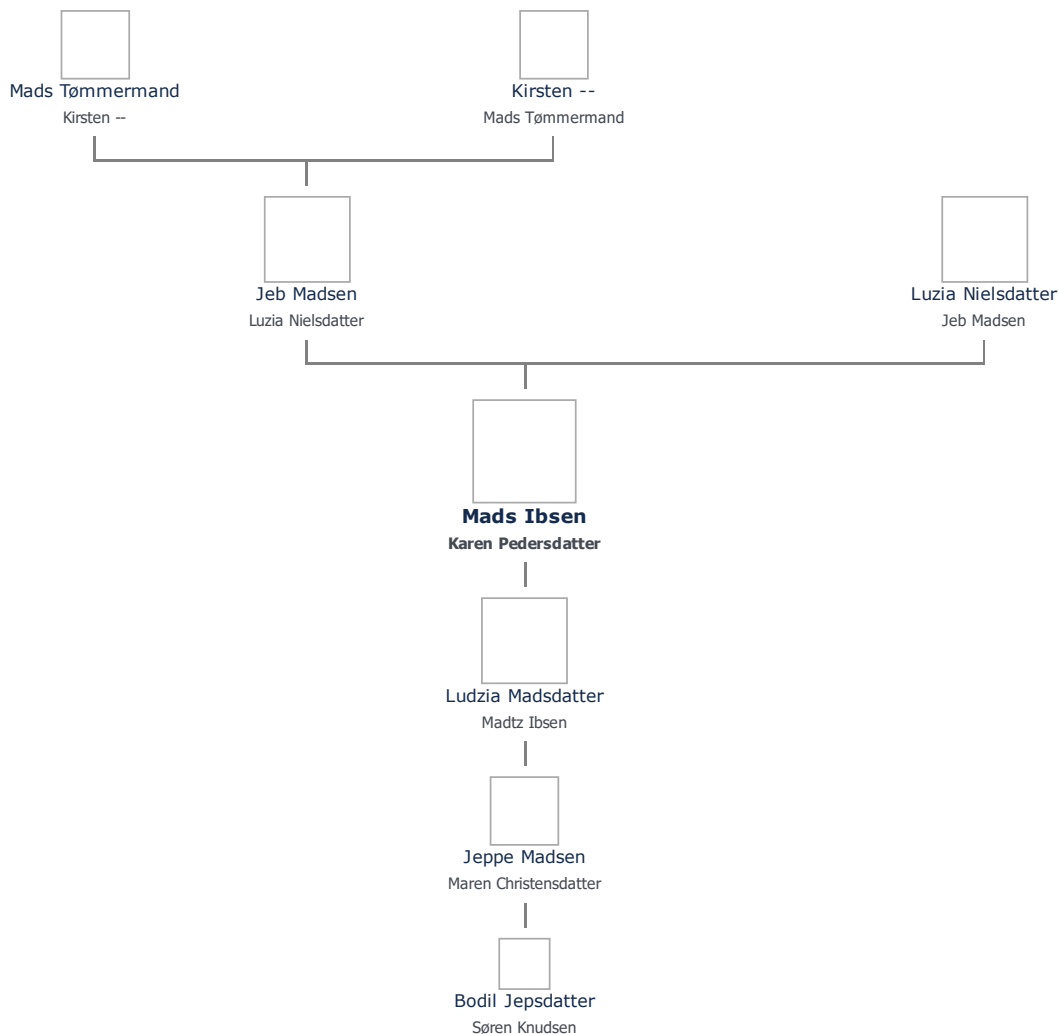

+ tilføj

Mads Ibsen (1672 -) ≡ ret

Henvisning: Opret henvisning til hovedomtale af denne person: ≡ ret

Offentliggørelse: Alle informationer om denne person vises offentligt. ≡ ret

Født - tid og sted ≡ ret	Forældre + tilføj
1672	Jeb Madsen (1649 -) ≡ ret
Cirkaangivelse	Luzia Nielsdatter (-) ≡ ret
Lille Valby	
Slagelse St. Mikkels	Ægtefælle/livspartner(e) + tilføj
<i>Billede af fødested</i> + tilføj	Karen Pedersdatter (-) ≡ ret
Død - tid og sted ≡ ret	Børn + tilføj
Tidspunkt ukendt	Ludzia Madsdatter (1701 -) ≡ ret
(Oversigt over begravelser bevaret fra 1756)	
Begravet - tid og sted ≡ ret	
(ikke angivet)	

Stamtræet viser op til 4 generationer af forfædre og 4 generationer af efterkommere. Det er markeret med [+] hvor stamtræet fortsætter.
Som opretter af stambladet kan du se stamtræet i sin helhed ved at [klikke her](#) (vises i et nyt vindue)