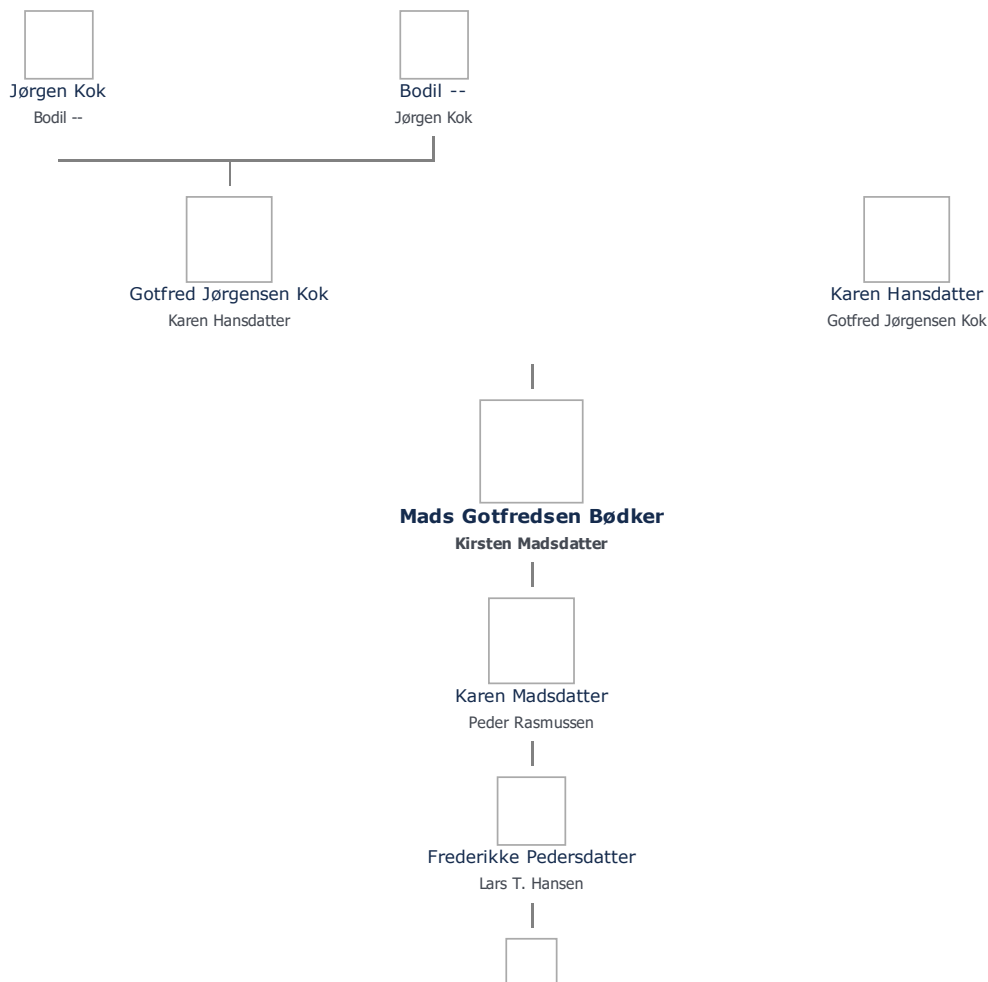

+ tilføj

Mads Gotfredsen Bødker (1744 - 1825) ≡ ret

Henvisning: Opret henvisning til hovedomtale af denne person: ≡ ret

Offentliggørelse: Alle informationer om denne person vises offentligt. ≡ ret

Født - tid og sted ≡ ret	Forældre + tilføj
22. november 1744	Gotfred Jørgensen Kok (1713 - 1761) ≡ ret
Nørreballe	Karen Hansdatter (-) ≡ ret
Tryggelev Sogn	
Svendborg Amt	Ægtefælle/livspartner(e) + tilføj
<i>Billede af fødested</i> + tilføj	Kirsten Madsdatter (1727 - 1797) ≡ ret
Død - tid og sted ≡ ret	Børn + tilføj
13. oktober 1825	Karen Madsdatter (1774 - 1847) ≡ ret
Helsned	
Humble Sogn	
Svendborg Amt	
Død 80 år gammel	
Begravet - tid og sted ≡ ret	
(ikke angivet)	

Stamtræ **Vis lodret stamtræ** **Optræder denne person i andre stamtræer?** **Se/ret seneste nyt fra bruger 1748**

Stamtræet viser op til 4 generationer af forfædre og 4 generationer af efterkommere. Det er markeret med [+] hvor stamtræet fortsætter. Som opretter af stambladet kan du se stamtræet i sin helhed ved at [klikke her](#) (vises i et nyt vindue)

Vis også personer oprettet af samme bruger som ikke p. t. har angivet relation i lige linie til Mads Godfredsen Bødker.

Livshistorie

BARNDOM - Om den tidlige opvækst før skolealderen, søskene, opdragelse m. v.

ret

Dom. 26, 11. Trin, 22 November blev Godfred Jørgensens liden Mads fremstillet til Daaben af Else Christensdatter, Faddere: Rasmus Olsen, Peder Rasmussen, Karen Sørensdatter, Anne Jacobsdatter og Kirsten Jeppesdatter