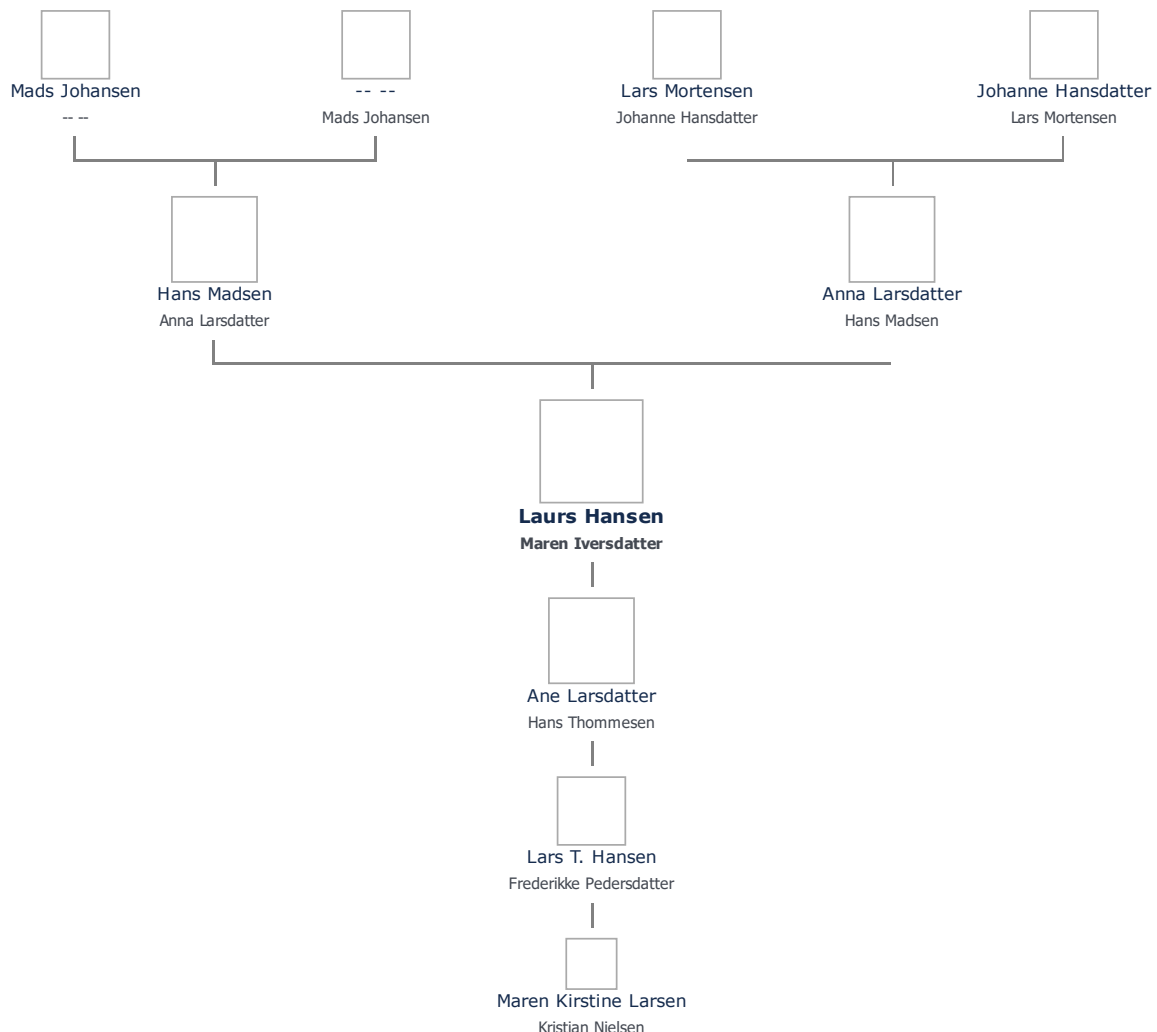

+ tilføj

Laurs Hansen (1725 - 1811) ret

Henvisning: Opret henvisning til hovedomtale af denne person: ret

Offentliggørelse: Alle informationer om denne person vises offentligt. ret

| | |
|--|---|
| Født - tid og sted ret | Forældre + tilføj |
| 1725 | Hans Madsen (1695 - 1763) ret |
| Humble | Anna Larsdatter (1700 - 1744) ret |
| Billede af fødested + tilføj | |
| Død - tid og sted ret | Ægtefælle/livspartner(e) + tilføj |
| 1811 | Maren Iversdatter (1753 - 1827) ret |
| Helsned | Børn + tilføj |
| Humble Sogn | Ane Larsdatter (1781 - 1859) ret |
| Svendborg Amt | |
| Død 86 år gammel | |
| Begravet - tid og sted ret | |
| (ikke angivet) | |

Stamtræet viser op til 4 generationer af forfædre og 4 generationer af efterkommere. Det er markeret med [+] hvor stamtræet fortsætter. Som opretter af stambladet kan du se stamtræet i sin helhed ved at [klikke her](#) (vises i et nyt vindue)