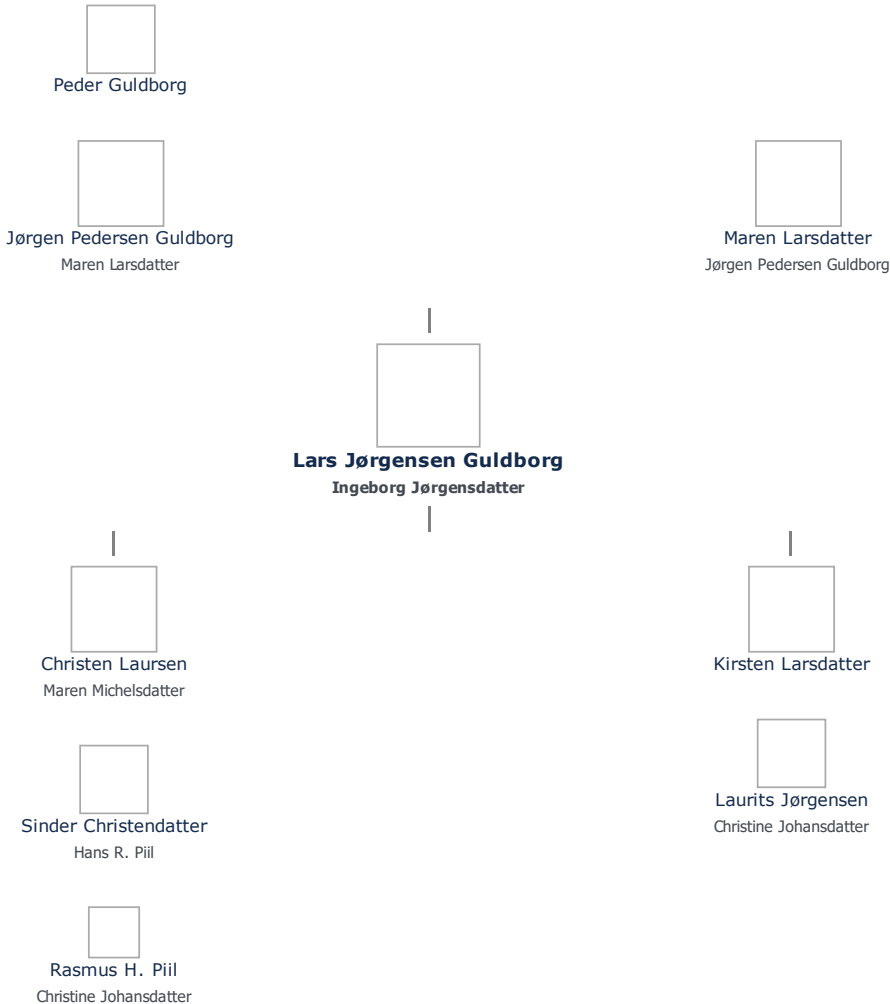

+ tilføj

Lars Jørgensen Guldborg, kaldet Laurids eller Lauritz Guldborg (1670 - 1720) ≡ ret

Henvisning: Opret henvisning til hovedomtale af denne person: ≡ ret

Offentliggørelse: Alle informationer om denne person vises offentligt. ≡ ret

Stamtræet viser op til 4 generationer af forfædre og 4 generationer af efterkommere. Det er markeret med [+] hvor stamtræet fortsætter. Som opretter af stambladet kan du se stamtræet i sin helhed ved at [klikke her](#) (vises i et nyt vindue)