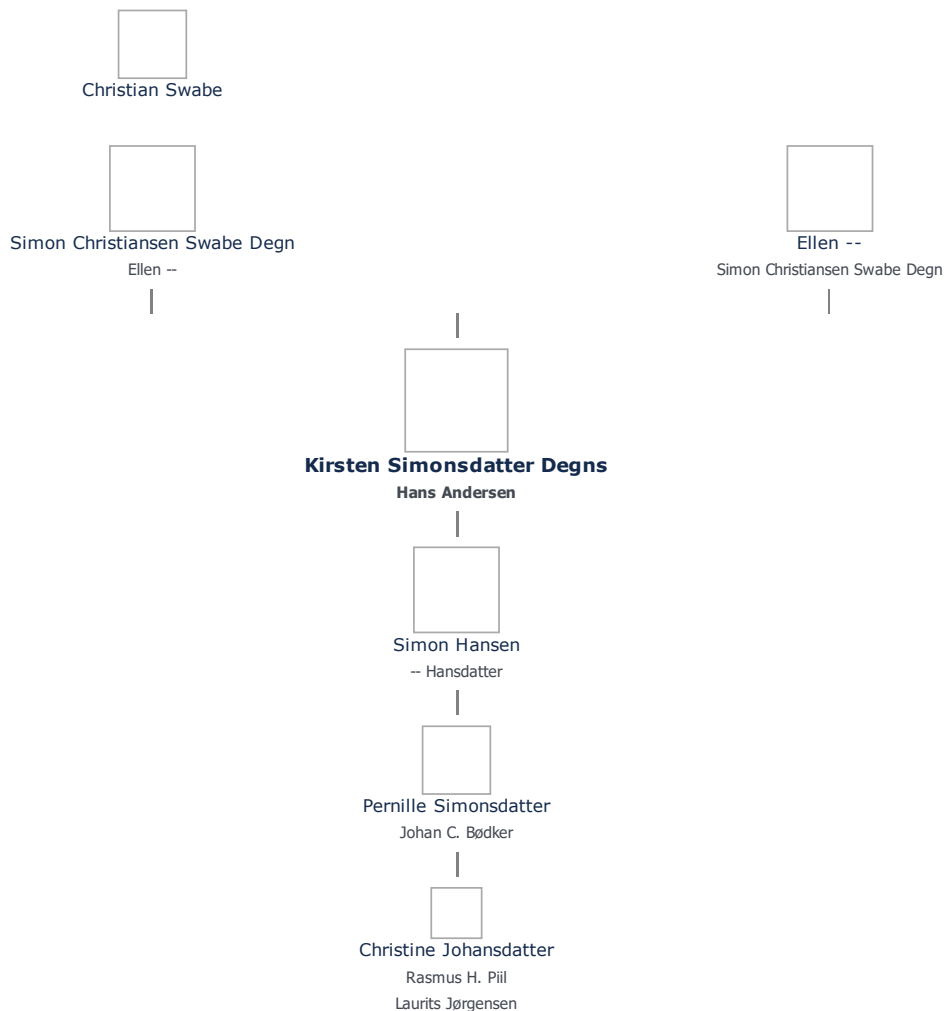

+ tilføj

Kirsten Simonsdatter Degns, kaldet Kirsten Degns (- 1750) ret

Henvisning: Opret henvisning til hovedomtale af denne person: ret

Offentliggørelse: Alle informationer om denne person vises offentligt. ret

Født - tid og sted ret	Forældre + tilføj
Tidspunkt ukendt	Simon Christiansen Swabe Degn (1654 - 1716) ret
Før 1681	Ellen -- (- 1728) ret
Magleby Sogn	
Svendborg Amt	Ægtefælle/livspartner(e) + tilføj
<i>Billede af fødested</i> + tilføj	Hans Andersen (-) ret
Død - tid og sted ret	Børn + tilføj
1750	Simon Hansen (1714 - 1774) ret
Nordenbro	
Magleby Sogn	
Langeland, Svendborg Amt	
Begravet - tid og sted ret	
(ikke angivet)	

Stamtræ Vis lodret stamtræ

Optræder denne person i andre stamtræer?

Se/ret seneste nyt fra bruger 1748

Stamtræet viser op til 4 generationer af forfædre og 4 generationer af efterkommere. Det er markeret med [+] hvor stamtræet fortsætter. Som opretter af stambladet kan du se stamtræet i sin helhed ved at [klikke her](#) (vises i et nyt vindue)

Vis også personer oprettet af samme bruger som ikke p. t. har angivet relation i lige linie til Kirsten Simonsdatter Degns.

Livshistorie

Livshistorien anvender standard-disposition. Klik her for at fravælge denne disposition