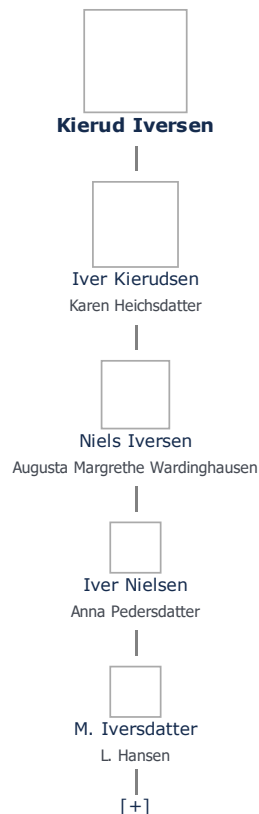

Stamblad nr. 191.607. Oprettet af bruger 1748, Martin Iversen Christensen (send mail)

Fødselsdage Mest populære fornavne

+ tilføj

Kierud Iversen (1575 -) ≡ ret

Henvisning: Opret henvisning til hovedomtale af denne person: ≡ ret

Offentliggørelse: Alle informationer om denne person vises offentligt. ≡ ret

Født - tid og sted ≡ ret	Forældre + tilføj
1575	Ikke angivet Angiv 'forældre ukendte'
Svallebøllegård	
Bøstrup Sogn	Ægtefælle/livspartner(e) + tilføj
Svendborg Amt	Ikke angivet Angiv 'ugift'
Billede af fødested + tilføj	
	Børn + tilføj
Død - tid og sted ≡ ret	Iver Kierudsen (1620 - 1684) ≡ ret
(ikke angivet)	
Begravet - tid og sted ≡ ret	
(ikke angivet)	

Stamtræ Vis lodret stamtræ

Optræder denne person i andre stamtræer?

Se/ret seneste nyt fra bruger 1748

Stamtræet viser op til 4 generationer af forfædre og 4 generationer af efterkommere. Det er markeret med [+] hvor stamtræet fortsætter. Som opretter af stambladet kan du se stamtræet i sin helhed ved at [klikke her](#) (vises i et nyt vindue)

Vis også personer oprettet af samme bruger som ikke p. t. har angivet relation i lige linie til Kierud Iversen.

Livshistorie

Livshistorien anvender standard-disposition. Klik her for at fravælge denne disposition