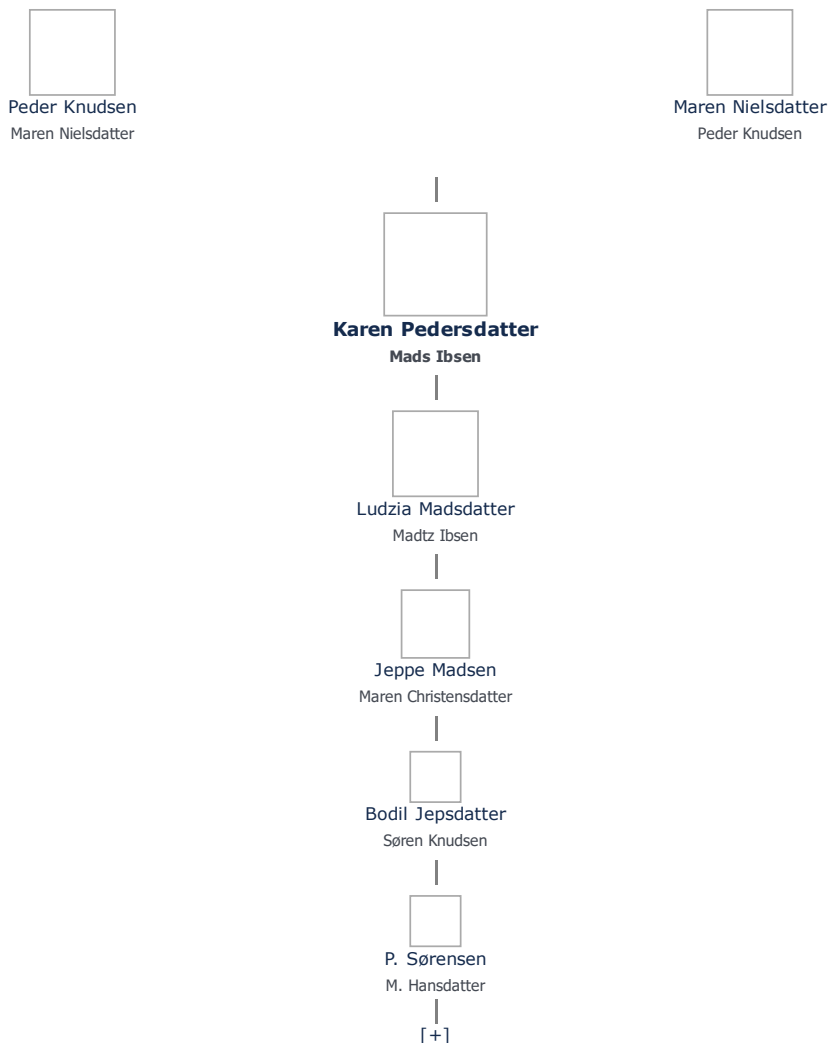

+ tilføj

Karen Pedersdatter ≡ ret

Henvisning: Opret henvisning til hovedomtale af denne person: ≡ ret

Offentliggørelse: Alle informationer om denne person vises offentligt. ≡ ret

Født - tid og sted ≡ ret	Forældre + tilføj
Tidspunkt ukendt	Peder Knudsen (1654 - 1729) ≡ ret
Lille Valby	Maren Nielsdatter (-) ≡ ret
Slagelse St. Mikkels	
Sorø Amt	Ægtefælle/livspartner(e) + tilføj
Billede af fødested + tilføj	Mads Ibsen (1672 -) ≡ ret
Død - tid og sted ≡ ret	Børn + tilføj
(ikke angivet)	Ludzia Madsdatter (1701 -) ≡ ret
Begravet - tid og sted ≡ ret	
(ikke angivet)	

Stamtræ Vis lodret stamtræ

Optræder denne person i andre stamtræer?

Se/ret seneste nyt fra bruger 1748

Stamtræet viser op til 4 generationer af forfædre og 4 generationer af efterkommere. Det er markeret med [+] hvor stamtræet fortsætter. Som opretter af stambladet kan du se stamtræet i sin helhed ved at [klikke her](#) (vises i et nyt vindue)