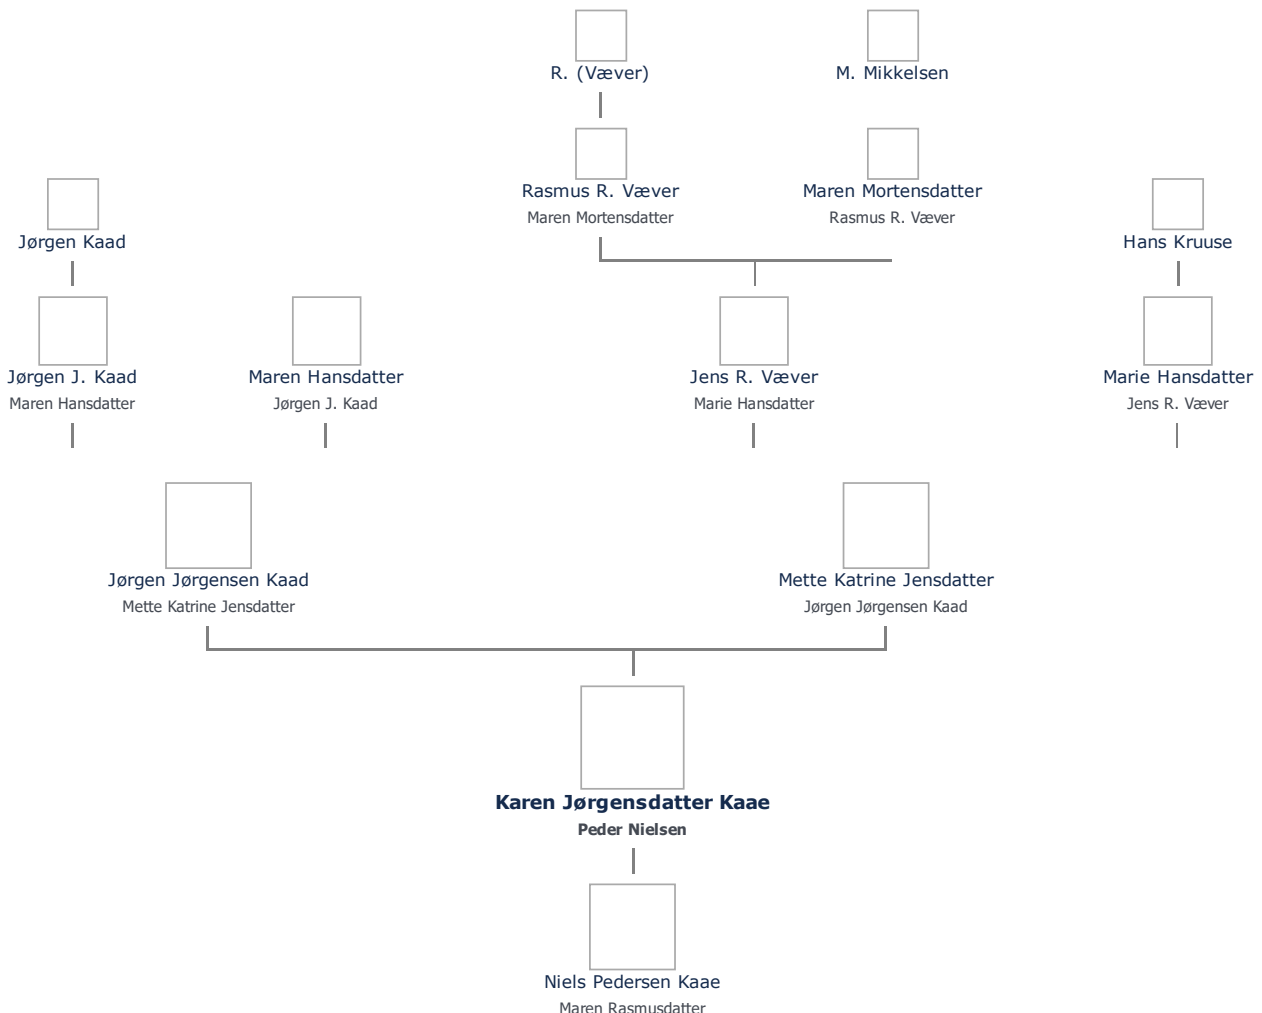

+ tilføj

Karen Jørgensdatter Kaae (1765 - 1845) ≡ ret

Henvisning: Opret henvisning til hovedomtale af denne person: ≡ ret

Offentliggørelse: Alle informationer om denne person vises offentligt. ≡ ret

Født - tid og sted ≡ ret	Forældre + tilføj
1765	Jørgen Jørgensen Kaae (1718 - 1780) ≡ ret
Lindelse Sogn	Mette Katrine Jensdatter (1734 - 1817) ≡ ret
Langeland	
Billede af fødested + tilføj	Ægtefælle/livspartner(e) + tilføj
	Peder Nielsen (1763 - 1839) ≡ ret
Død - tid og sted ≡ ret	Børn + tilføj
29. juni 1845	Niels Pedersen Kaae (1789 - 1855) ≡ ret
Stengade By	
Tullebølle Sogn	
Svendborg Amt	
Død 80 år gammel	
Begravet - tid og sted ≡ ret	
(ikke angivet)	

Stamtræet viser op til 4 generationer af forfædre og 4 generationer af efterkommere. Det er markeret med [+] hvor stamtræet fortsætter. Som opretter af stambladet kan du se stamtræet i sin helhed ved at [klikke her](#) (vises i et nyt vindue)