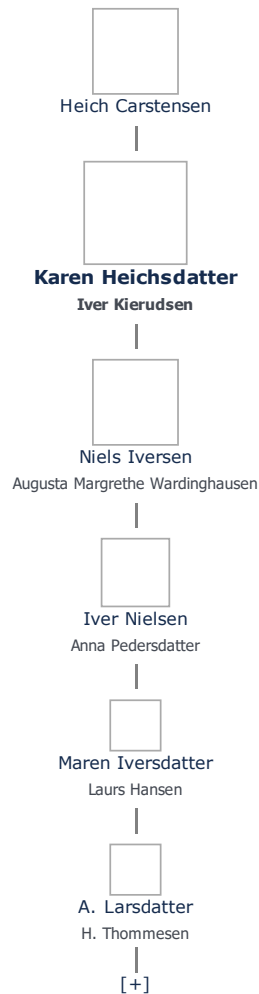

+ tilføj

Karen Heichsdatter (1637 - 1715) ≡ ret

Henvisning: Opret henvisning til hovedomtale af denne person: ≡ ret

Offentliggørelse: Alle informationer om denne person vises offentligt. ≡ ret

Født - tid og sted ≡ ret	Forældre + tilføj
1637	Heich Carstensen (1611 - 1687) ≡ ret
Billede af fødested + tilføj	
Død - tid og sted ≡ ret	Ægtefælle/livspartner(e) + tilføj
1715	Iver Kierudsen (1620 - 1684) ≡ ret
Død 78 år gammel	Børn + tilføj
	Niels Iversen (1668 - 1740) ≡ ret
Begravet - tid og sted ≡ ret	
(ikke angivet)	

Stamtræet viser op til 4 generationer af forfædre og 4 generationer af efterkommere. Det er markeret med [+] hvor stamtræet fortsætter. Som opretter af stambladet kan du se stamtræet i sin helhed ved at [klikke her](#) (vises i et nyt vindue)

Vis også personer oprettet af samme bruger som ikke p. t. har angivet relation i lige linie til Karen Heichsdatter.

Livshistorien anvender standard-disposition. Klik her for at fravælge denne disposition