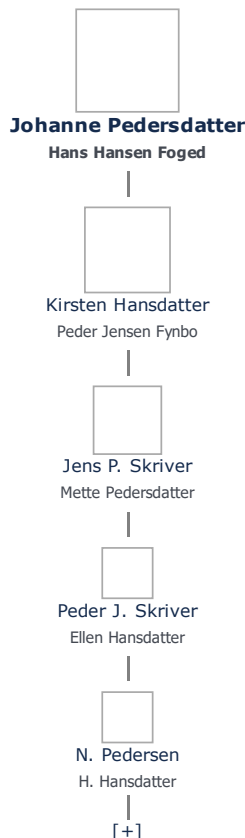

## Johanne Pedersdatter ( - 1681 eller senere) ≡ ret

**Henvisning:** Opret henvisning til hovedomtale af denne person: ≡ ret

**Offentliggørelse:** Alle informationer om denne person vises offentligt. ≡ ret

Stamtræet viser op til 4 generationer af forfædre og 4 generationer af efterkommere. Det er markeret med [+] hvor stamtræet fortsætter. Som opretter af stambladet kan du se stamtræet i sin helhed ved at [klikke her](#) (vises i et nyt vindue)