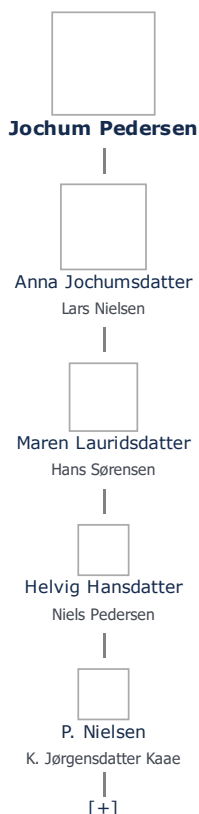

Jochum Pedersen (1643 -) ret

Henvisning: Opret henvisning til hovedomtale af denne person: ret

Offentliggørelse: Alle informationer om denne person vises offentligt. ret

+ tilføj

Født - tid og sted ret	Forældre + tilføj
1643 Svendborg Svendborg Amt	Ikke angivet Angiv 'forældre ukendte'
Billede af fødested + tilføj	Ægtefælle/livspartner(e) + tilføj
(ikke angivet)	Ikke angivet Angiv 'ugift'
Død - tid og sted ret	Børn + tilføj
(ikke angivet)	Anna Jochumsdatter (1669 - 1726) ret
Begravet - tid og sted ret	
(ikke angivet)	

Stamtræet viser op til 4 generationer af forfædre og 4 generationer af efterkommere. Det er markeret med [+] hvor stamtræet fortsætter. Som opretter af stambladet kan du se stamtræet i sin helhed ved at [klikke her](#) (vises i et nyt vindue)