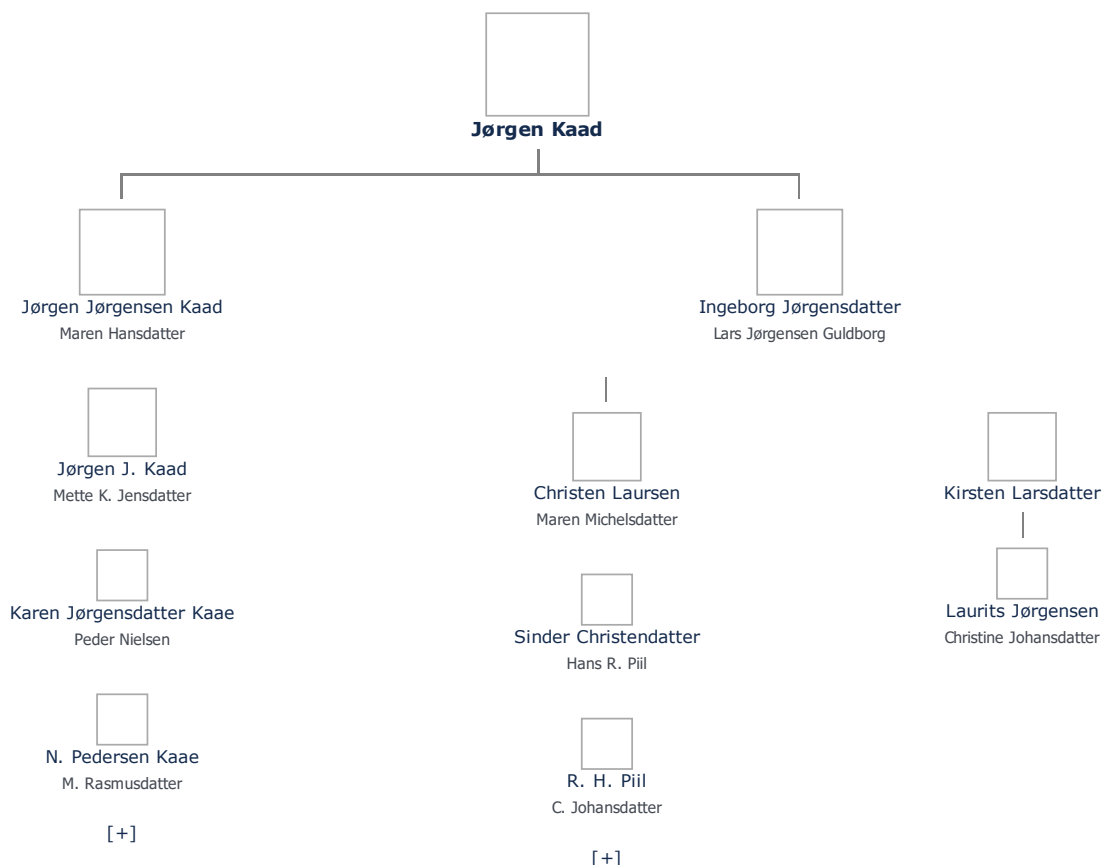

Ægtefælle/livspartner(e) + tilføj

Ikke angivet Angiv 'ugift'

Begravet - tid og sted ≡ ret

(ikke angivet)

Børn + tilføj

Jørgen Jørgensen Kaad (1685 - 1739) ≡ ret

Ingeborg Jørgensdatter (1660 - 1726) ≡ ret

Stamtræ Vis lodret stamtræ

Optræder denne person i andre stamtræer?

Se/ret seneste nyt fra bruger 1748

Stamtræet viser op til 4 generationer af forfædre og 4 generationer af efterkommere. Det er markeret med [+] hvor stamtræet fortsætter. Som opretter af stambladet kan du se stamtræet i sin helhed ved at [klikke her](#) (vises i et nyt vindue)