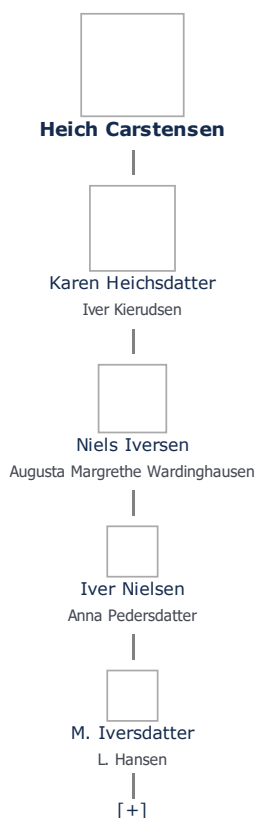

Død - tid og sted ret

1687

Ikke angivet Angiv 'ugift'

Død 76 år gammel

Børn + tilføj

Karen Heichsdatter (1637 - 1715) ret

Begravet - tid og sted ret

(ikke angivet)

Stamtræ Vis lodret stamtræ

Optræder denne person i andre stamtræer?

Se/ret seneste nyt fra bruger 1748

Stamtræet viser op til 4 generationer af forfædre og 4 generationer af efterkommere. Det er markeret med [+] hvor stamtræet fortsætter. Som opretter af stambladet kan du se stamtræet i sin helhed ved at [klikke her](#) (vises i et nyt vindue)