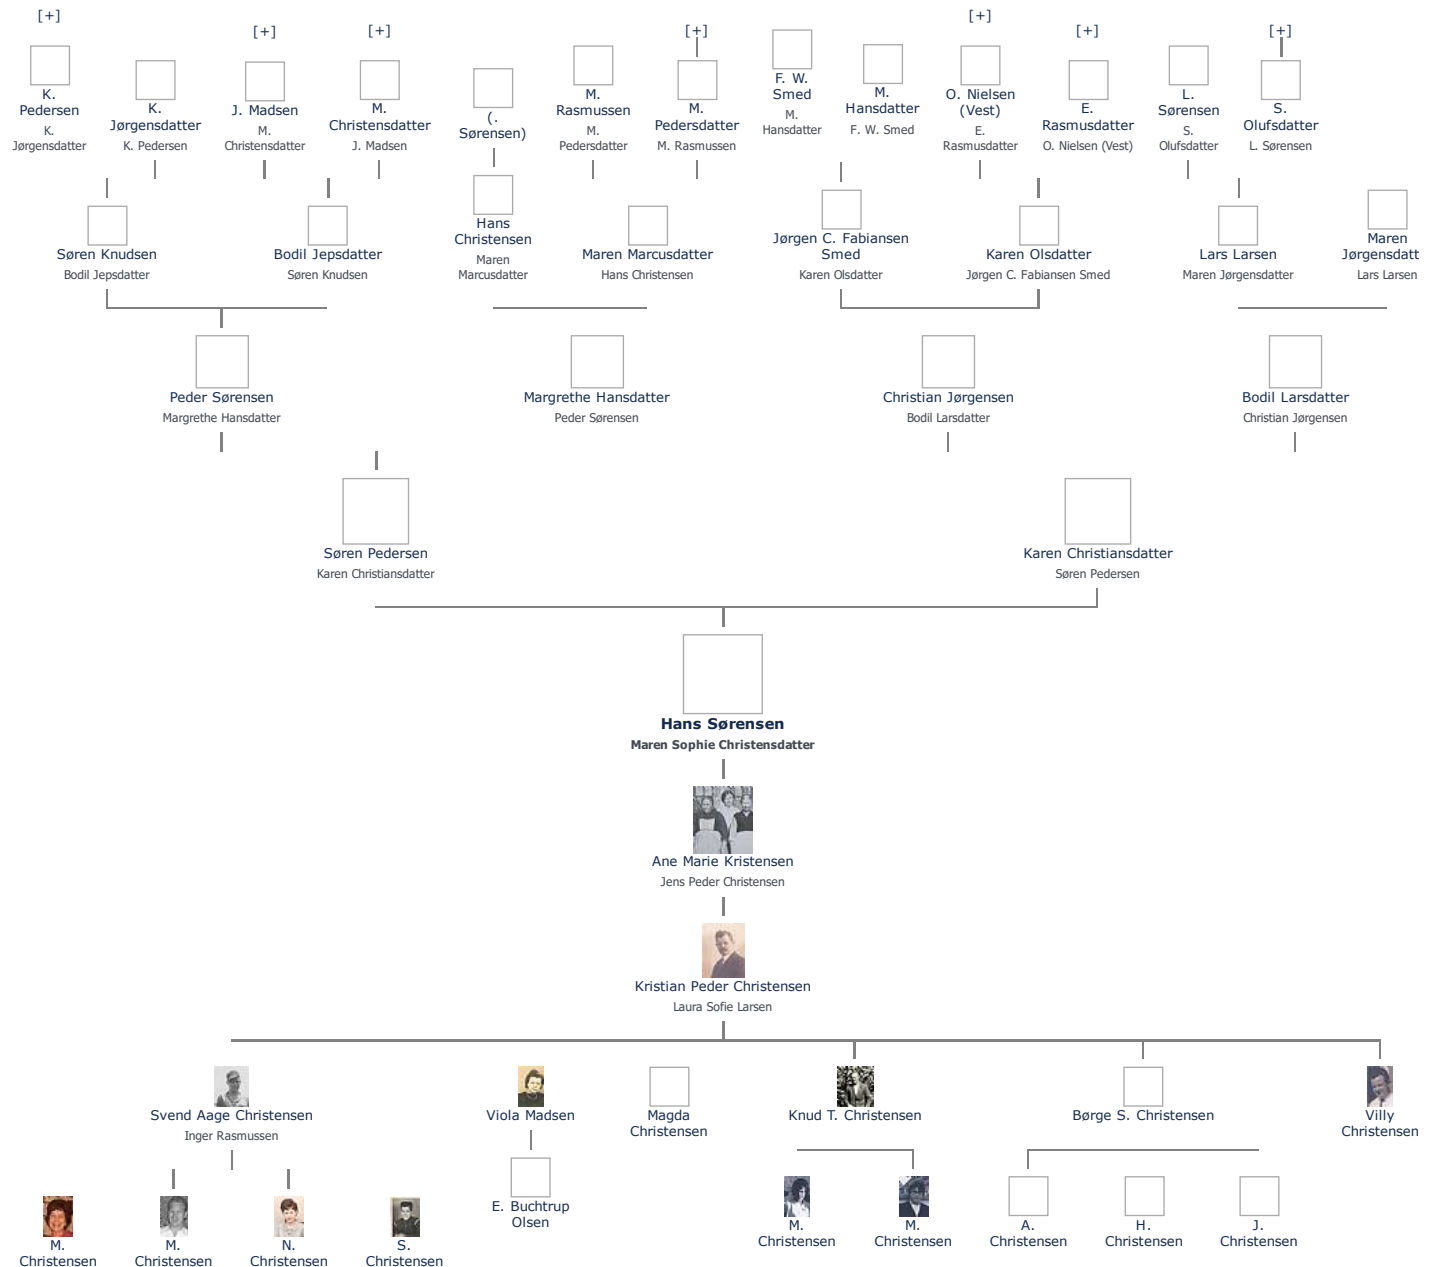

Stamblad nr. 58.274. Oprettet af bruger 1748, Martin Iversen Christensen (send mail)

Fødselsdage Mest populære fornavne

Hans Sørensen (1827 - 1874) ≡ ret

Henvining: Opret henvisning til hovedomtale af denne person: ≡ ret

Offentliggørelse: Alle informationer om denne person vises offentligt. ≡ ret

+ tilføj

Født - tid og sted ≡ ret	Forældre + tilføj
13. april 1827	Søren Pedersen (1800 -) ≡ ret
Kjeldstrup	Karen Christiansdatter (1801 - 1847) ≡ ret
Kirke Stillinge	
Sorø Amt	Ægtefælle/livspartner(e) + tilføj
Billede af fødested + tilføj	Maren Sophie Christiansdatter (1825 - 1879) ≡ ret
Død - tid og sted ≡ ret	Børn + tilføj
25. marts 1874	Ane Marie Kristensen (1853 - 1938) ≡ ret
Bødstrup Toelstang	
Gierslev Sogn Holbæk Amt	
Død 46 år gammel	
Begravet - tid og sted ≡ ret	
(ikke angivet)	

Stamtræ **Vis lodret stamtræ** **Optræder denne person i andre stamtræer?** **Se/ret seneste nyt fra bruger 1748**

Stamtræet viser op til 4 generationer af forfædre og 4 generationer af efterkommere. Det er markeret med [+] hvor stamtræet fortsætter. Som opretter af stambladet kan du se stamtræet i sin helhed ved at [klikke her](#) (vises i et nyt vindue)