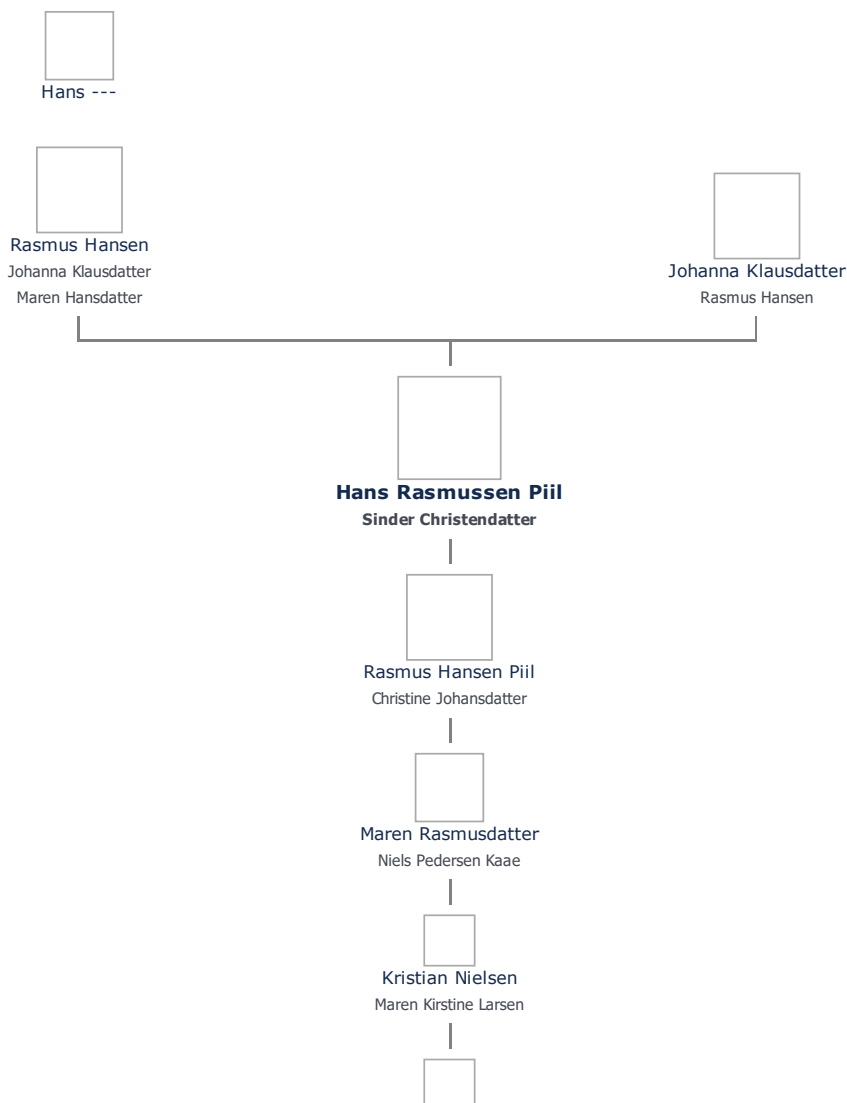

### Ægtefælle/livspartner(e) + tilføj

Sinder Christendatter (1747 - 1800) ≡ ret

### Børn + tilføj

Rasmus Hansen Piil (1774 - 1841) ≡ ret

Stamtræ Vis lodret stamtræ

Optræder denne person i andre stamtræer?

Se/ret seneste nyt fra bruger 1748

Stamtræet viser op til 4 generationer af forfædre og 4 generationer af efterkommere. Det er markeret med [+] hvor stamtræet fortsætter. Som opretter af stambladet kan du se stamtræet i sin helhed ved at [klikke her](#) (vises i et nyt vindue)