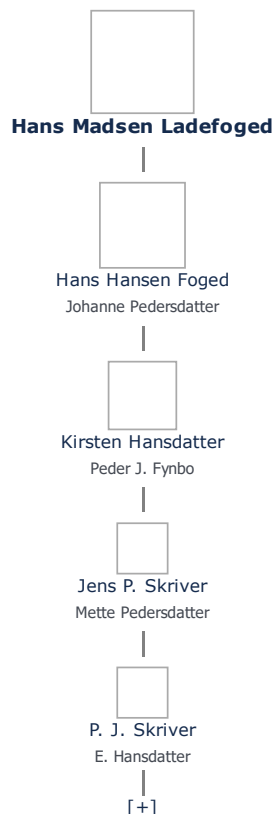

+ tilføj

Hans Madsen Ladefoged ≡ ret

Henvisning: Opret henvisning til hovedomtale af denne person: ≡ ret

Offentliggørelse: Alle informationer om denne person vises offentligt. ≡ ret

| | |
|--|--|
| Født - tid og sted ≡ ret | Forældre + tilføj |
| (ikke angivet) | Ikke angivet Angiv 'forældre ukendte' |
| Død - tid og sted ≡ ret | Ægtefælle/livspartner(e) + tilføj |
| (ikke angivet) | Ikke angivet Angiv 'ugift' |
| Begravet - tid og sted ≡ ret | Børn + tilføj |
| (ikke angivet) | Hans Hansen Foged (- 1680 eller før) ≡ ret |

Stamtræet viser op til 4 generationer af forfædre og 4 generationer af efterkommere. Det er markeret med [+] hvor stamtræet fortsætter. Som opretter af stambladet kan du se stamtræet i sin helhed ved at [klikke her](#) (vises i et nyt vindue)

Vis også personer oprettet af samme bruger som ikke p. t. har angivet relation i lige linie til Hans Madsen Ladefoged.

Livshistorie

Livshistorien anvender standard-disposition. Klik her for at fravælge denne disposition