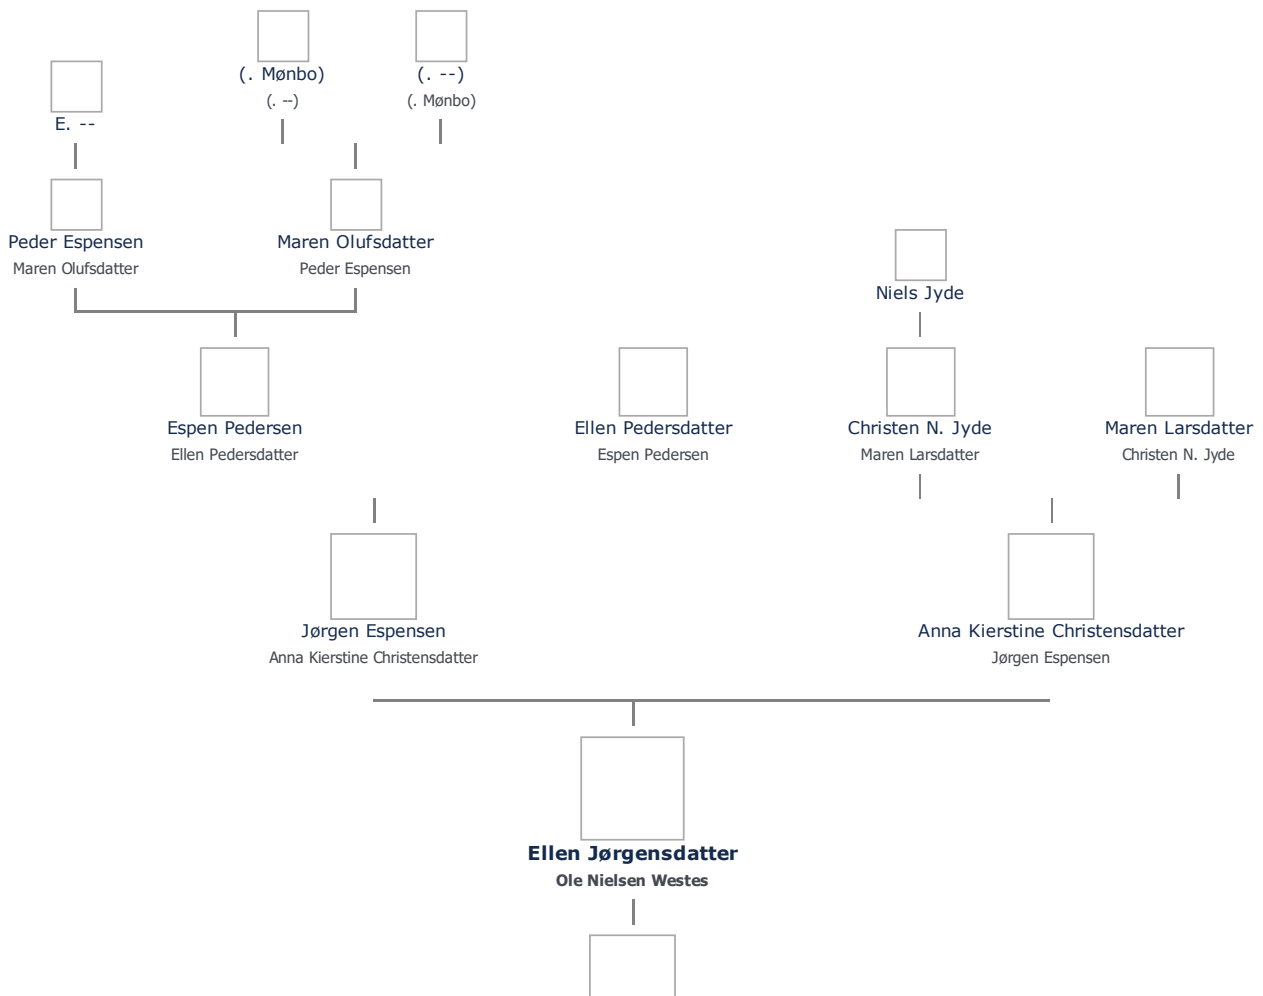

Ellen Jørgensdatter (1763 - 1830) ret

Henvisning: Opret henvisning til hovedomtale af denne person: ret

Offentliggørelse: Alle informationer om denne person vises offentligt. ret

+ tilføj

Født - tid og sted ret	Forældre + tilføj
1763	Jørgen Espensen (1731 - 1788) ret
Reersø	Anna Kierstine Christensdatter (1736 - 1768) ret
Kirke Helsinge Sogn	
Løve Herred, Holbæk Amt	Ægtefælle/livspartner(e) + tilføj
<i>Billede af fødested</i> + tilføj	Ole Nielsen Westes (1762 - 1831) ret
Død - tid og sted ret	Børn + tilføj
28. april 1830	Ane Kirstine Olsdatter (1790 - 1852) ret
Reerslev	
Kirke Helsinge Sogn	
Løve Hereed, Holbæk Amt	
Død 67 år gammel	
Begravet - tid og sted ret	
(ikke angivet)	

Stamtræ **Vis lodret stamtræ** **Optræder denne person i andre stamtræer?** **Se/ret seneste nyt fra bruger 1748**

Stamtræet viser op til 4 generationer af forfædre og 4 generationer af efterkommere. Det er markeret med [+] hvor stamtræet fortsætter. Som opretter af stambladet kan du se stamtræet i sin helhed ved at [klikke her](#) (vises i et nyt vindue)