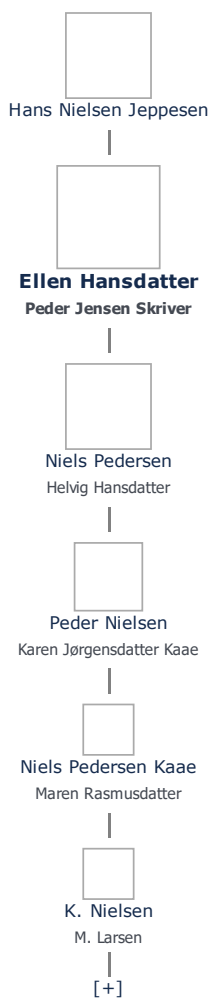

+ tilføj

Ellen Hansdatter (1705 - 1781) ≡ ret

Henvisning: Opret henvisning til hovedomtale af denne person: ≡ ret

Offentliggørelse: Alle informationer om denne person vises offentligt. ≡ ret

Født - tid og sted ≡ ret	Forældre + tilføj
1705	Hans Nielsen Jeppesen (- 1746) ≡ ret
Stengade	
Tullebølle Sogn	Ægtefælle/livspartner(e) + tilføj
Langeland	Peder Jensen Skriver (1700 - 1762) ≡ ret
Billede af fødested + tilføj	
	Børn + tilføj
Død - tid og sted ≡ ret	Niels Pedersen (- 1786 eller før) ≡ ret
1781	
Tullebølle Sogn	
Langeland	
Svendborg Amt	
Død 76 år gammel	
Begravet - tid og sted ≡ ret	
(ikke angivet)	

Stamtræ Vis lodret stamtræ

Optræder denne person i andre stamtræer?

Se/ret seneste nyt fra bruger 1748

Stamtræet viser op til 4 generationer af forfædre og 4 generationer af efterkommere. Det er markeret med [+] hvor stamtræet fortsætter.
Som opretter af stambladet kan du se stamtræet i sin helhed ved at [klikke her](#) (vises i et nyt vindue)

Vis også personer oprettet af samme bruger som ikke p. t. har angivet relation i lige linie til Ellen Hansdatter.

Livshistorie

Livshistorien anvender standard-disposition. Klik her for at fravælge denne disposition