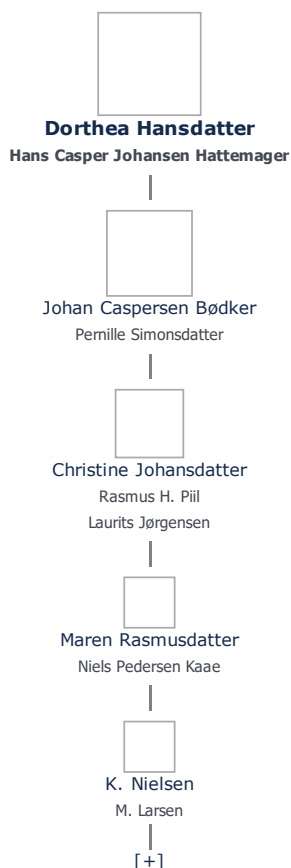

+ tilføj

Dorthea Hansdatter ≡ ret

Henvisning: Opret henvisning til hovedomtale af denne person: ≡ ret

Offentliggørelse: Alle informationer om denne person vises offentligt. ≡ ret

Født - tid og sted ≡ ret	Forældre + tilføj
(ikke angivet)	Ikke angivet Angiv 'forældre ukendte'
Død - tid og sted ≡ ret	Ægtefælle/livspartner(e) + tilføj
(ikke angivet)	Hans Casper Johansen Hattemager (- 1768) ≡ ret
Begravet - tid og sted ≡ ret	Børn + tilføj
(ikke angivet)	Johan Caspersen Bødker (1740 - 1815) ≡ ret

Stamtræ **Vis lodret stamtræ** **Optræder denne person i andre stamtræer?** **Se/ret seneste nyt fra bruger 1748**

Stamtræet viser op til 4 generationer af forfædre og 4 generationer af efterkommere. Det er markeret med [+] hvor stamtræet fortsætter.
Som opretter af stambladet kan du se stamtræet i sin helhed ved at [klikke her](#) (vises i et nyt vindue)