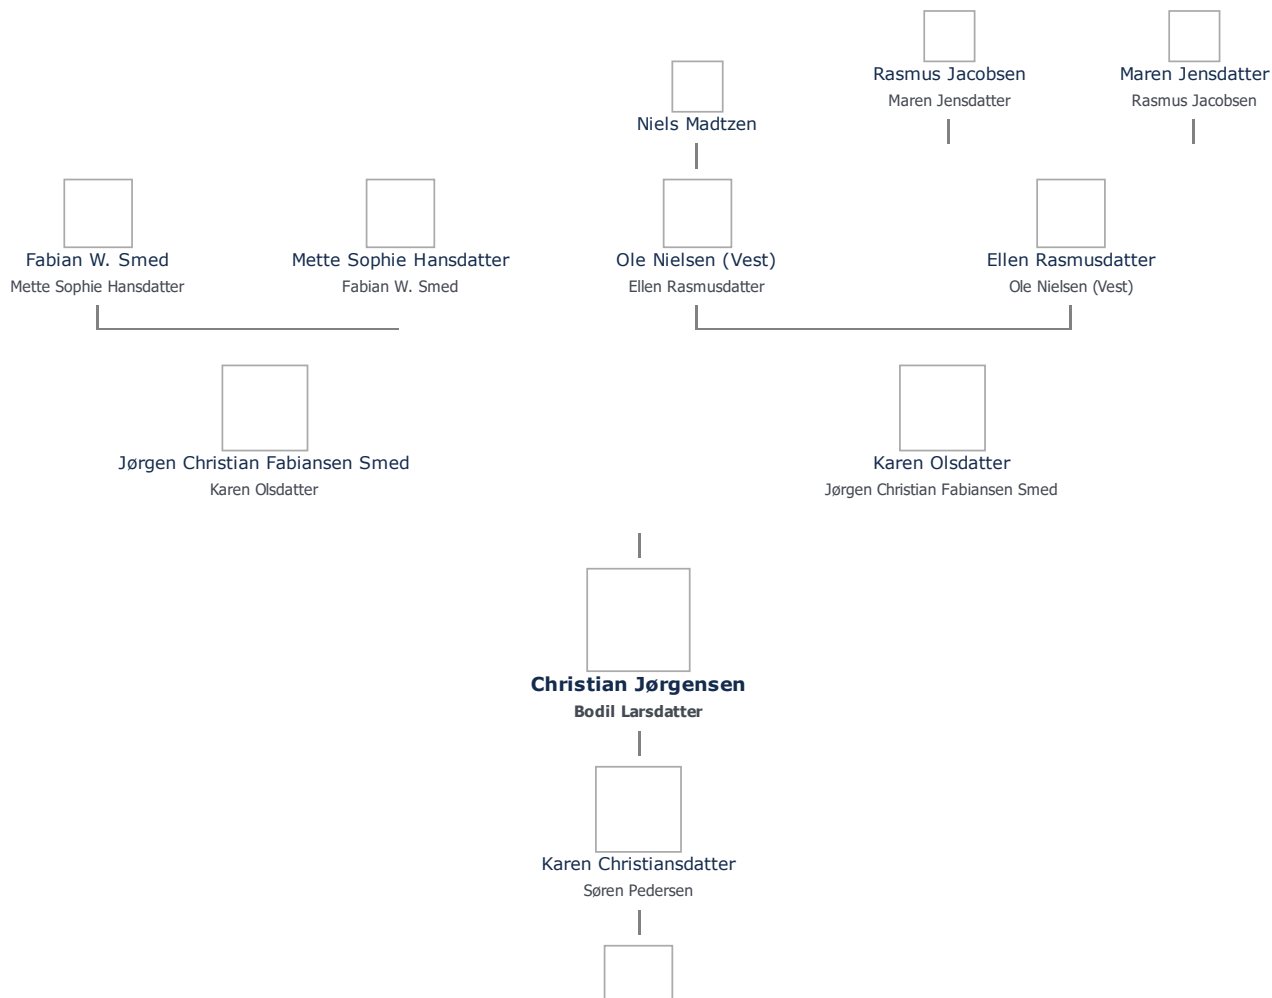

## Christian Jørgensen (1760 - 1832) ret

**Henvisning:** Opret henvisning til hovedomtale af denne person: ret

**Offentliggørelse:** Alle informationer om denne person vises offentligt. ret

+ tilføj

<b>Født - tid og sted</b> <span>ret</span>	<b>Forældre</b> <span>+ tilføj</span>
7. april 1760	Jørgen Christian Fabiansen Smed (1731 - 1775) <span>ret</span>
Næsby	Karen Olsdatter (1737 - 1765) <span>ret</span>
Kirke Stillinge Sogn	
Sorø Amt	<b>Ægtefælle/livspartner(e)</b> <span>+ tilføj</span>
<i>Billede af fødested</i> <span>+ tilføj</span>	Bodil Larsdatter (1766 - 1832) <span>ret</span>
<b>Død - tid og sted</b> <span>ret</span>	<b>Børn</b> <span>+ tilføj</span>
31. maj 1832	Karen Christiansdatter (1801 - 1847) <span>ret</span>
Næsby	
Kirke Stillinge	
Sorø	
Død 72 år gammel	
<b>Begravet - tid og sted</b> <span>ret</span>	
(ikke angivet)	

Stamtræ Vis lodret stamtræ

Optræder denne person i andre stamtræer?

Se/ret seneste nyt fra bruger 1748

Stamtræet viser op til 4 generationer af forfædre og 4 generationer af efterkommere. Det er markeret med [+] hvor stamtræet fortsætter. Som opretter af stambladet kan du se stamtræet i sin helhed ved at [klikke her](#) (vises i et nyt vindue)