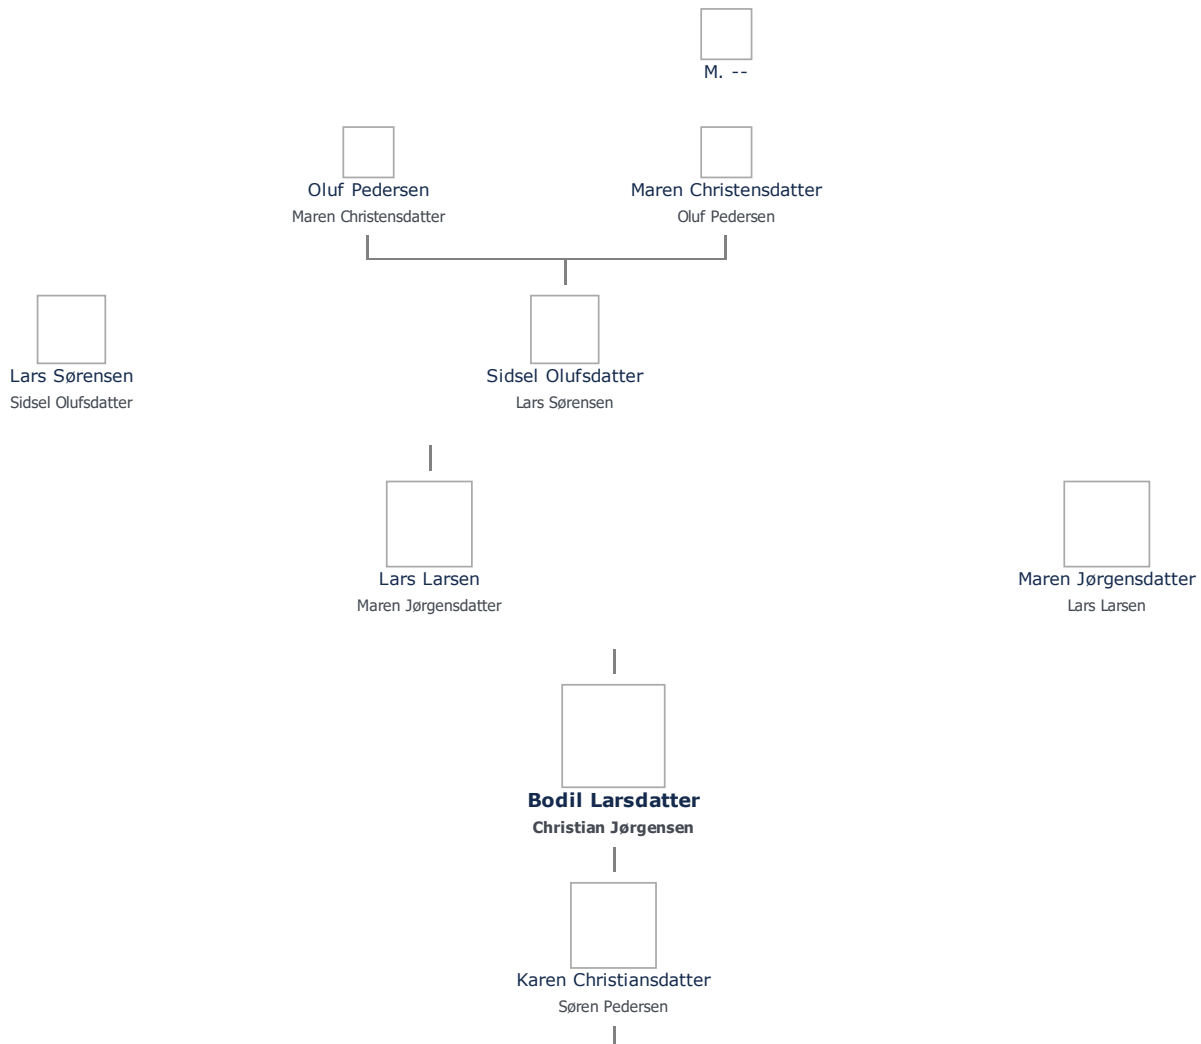

+ tilføj

Bodil Larsdatter (1766 - 1832) ret

Henvisning: Opret henvisning til hovedomtale af denne person: ret

Offentliggørelse: Alle informationer om denne person vises offentligt. ret

| | |
|--|---|
| Født - tid og sted ret | Forældre + tilføj |
| 1766 | Lars Larsen (1739 - 1786) ret |
| Vemmelev | Maren Jørgensdatter (1735 - 1784) ret |
| Billede af fødested + tilføj | |
| Død - tid og sted ret | Ægtefælle/livspartner(e) + tilføj |
| 1. februar 1832 | Christian Jørgensen (1760 - 1832) ret |
| Næsby | Børn + tilføj |
| Kirke Stillinge | Karen Christiansdatter (1801 - 1847) ret |
| Sorø | |
| Død 66 år gammel | |
| Begravet - tid og sted ret | |
| (ikke angivet) | |

Stamtræet viser op til 4 generationer af forfædre og 4 generationer af efterkommere. Det er markeret med [+] hvor stamtræet fortsætter. Som opretter af stambladet kan du se stamtræet i sin helhed ved at [klikke her](#) (vises i et nyt vindue)