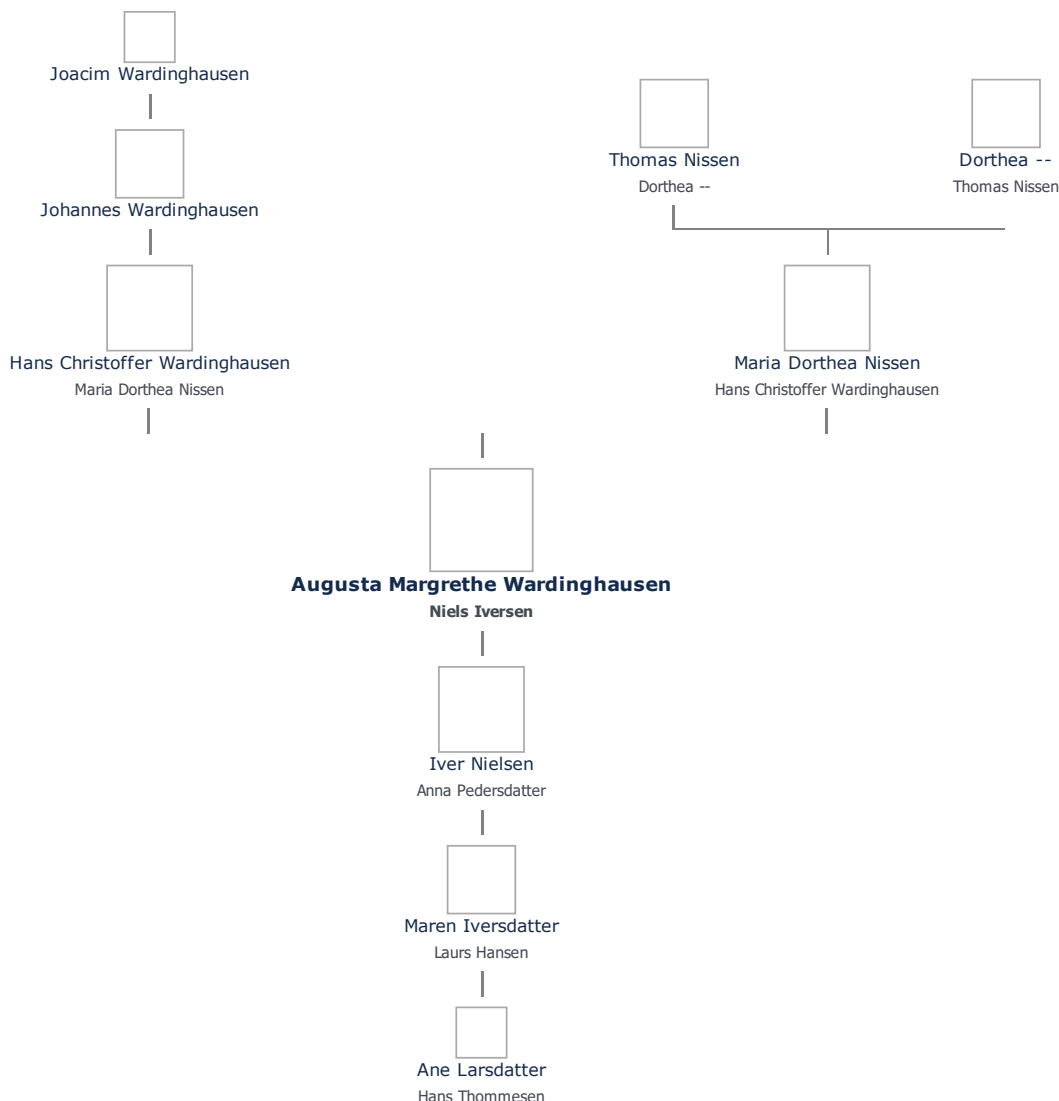

Stamblad nr. 182.936. Oprettet af bruger 1748, Martin Iversen Christensen (send mail)

Fødselsdage Mest populære fornavne

+ tilføj

Augusta Margrethe Wardinghausen (1680 - 1743) ≡ ret

Henvisning: Opret henvisning til hovedomtale af denne person: ≡ ret

Offentliggørelse: Alle informationer om denne person vises offentligt. ≡ ret

Født - tid og sted ≡ ret	Forældre + tilføj
1680	Hans Christoffer Wardinghausen (1634 - 1695) ≡ ret
Rudkøbing	Maria Dorthea Nissen (1642 - 1712) ≡ ret
Billede af fødested + tilføj	
Død - tid og sted ≡ ret	Ægtefælle/livspartner(e) + tilføj
1743	Niels Iversen (1668 - 1740) ≡ ret
Lindelse Sogn	Børn + tilføj
Død 63 år gammel	Iver Nielsen (1702 - 1760) ≡ ret
Begravet - tid og sted ≡ ret	
(ikke angivet)	

Stamtræ Vis lodret stamtræ Optræder denne person i andre stamtræer? Se/ret seneste nyt fra bruger 1748

Stamtræet viser op til 4 generationer af forfædre og 4 generationer af efterkommere. Det er markeret med [+] hvor stamtræet fortsætter. Som opretter af stambladet kan du se stamtræet i sin helhed ved at [klikke her](#) (vises i et nyt vindue)

Vis også personer oprettet af samme bruger som ikke p. t. har angivet relation i lige linie til Augusta Margrethe Wardinghausen.

Livshistorie

Livshistorien anvender standard-disposition. Klik her for at fravælge denne disposition