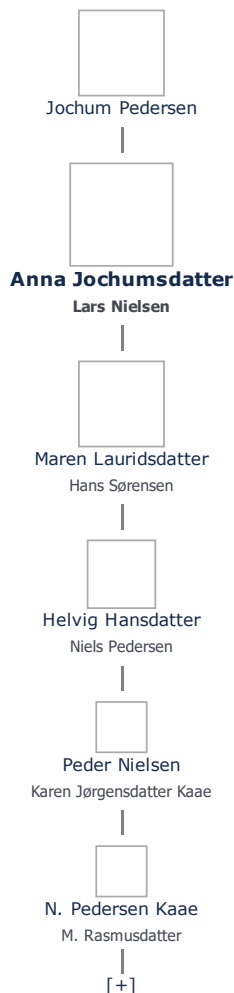

## Anna Jochumsdatter (1669 - 1726) ≡ ret

**Henvisning:** Opret henvisning til hovedomtale af denne person: ≡ ret

**Offentliggørelse:** Alle informationer om denne person vises offentligt. ≡ ret

<b>Født - tid og sted</b> <span>≡ ret</span>	<b>Forældre</b> <span>+ tilføj</span>
1669	Jochum Pedersen (1643 - ) <span>≡ ret</span>
Tullebølle Sogn	
Svendborg Amt	<b>Ægtefælle/livspartner(e)</b> <span>+ tilføj</span>
<i>Billede af fødested</i> <span>+ tilføj</span>	Lars Nielsen (1664 - 1726) <span>≡ ret</span>
<b>Død - tid og sted</b> <span>≡ ret</span>	<b>Børn</b> <span>+ tilføj</span>
1726	Maren Lauridsdatter (1702 - 1739) <span>≡ ret</span>
Frellesvig	
Tullebølle Sogn	
Svendborg Amt	
Død 57 år gammel	
<b>Begravet - tid og sted</b> <span>≡ ret</span>	
(ikke angivet)	

Stamtræ Vis lodret stamtræ

Optræder denne person i andre stamtræer?

Se/ret seneste nyt fra bruger 1748

Stamtræet viser op til 4 generationer af forfædre og 4 generationer af efterkommere. Det er markeret med [+] hvor stamtræet fortsætter. Som opretter af stambladet kan du se stamtræet i sin helhed ved at [klikke her](#) (vises i et nyt vindue)