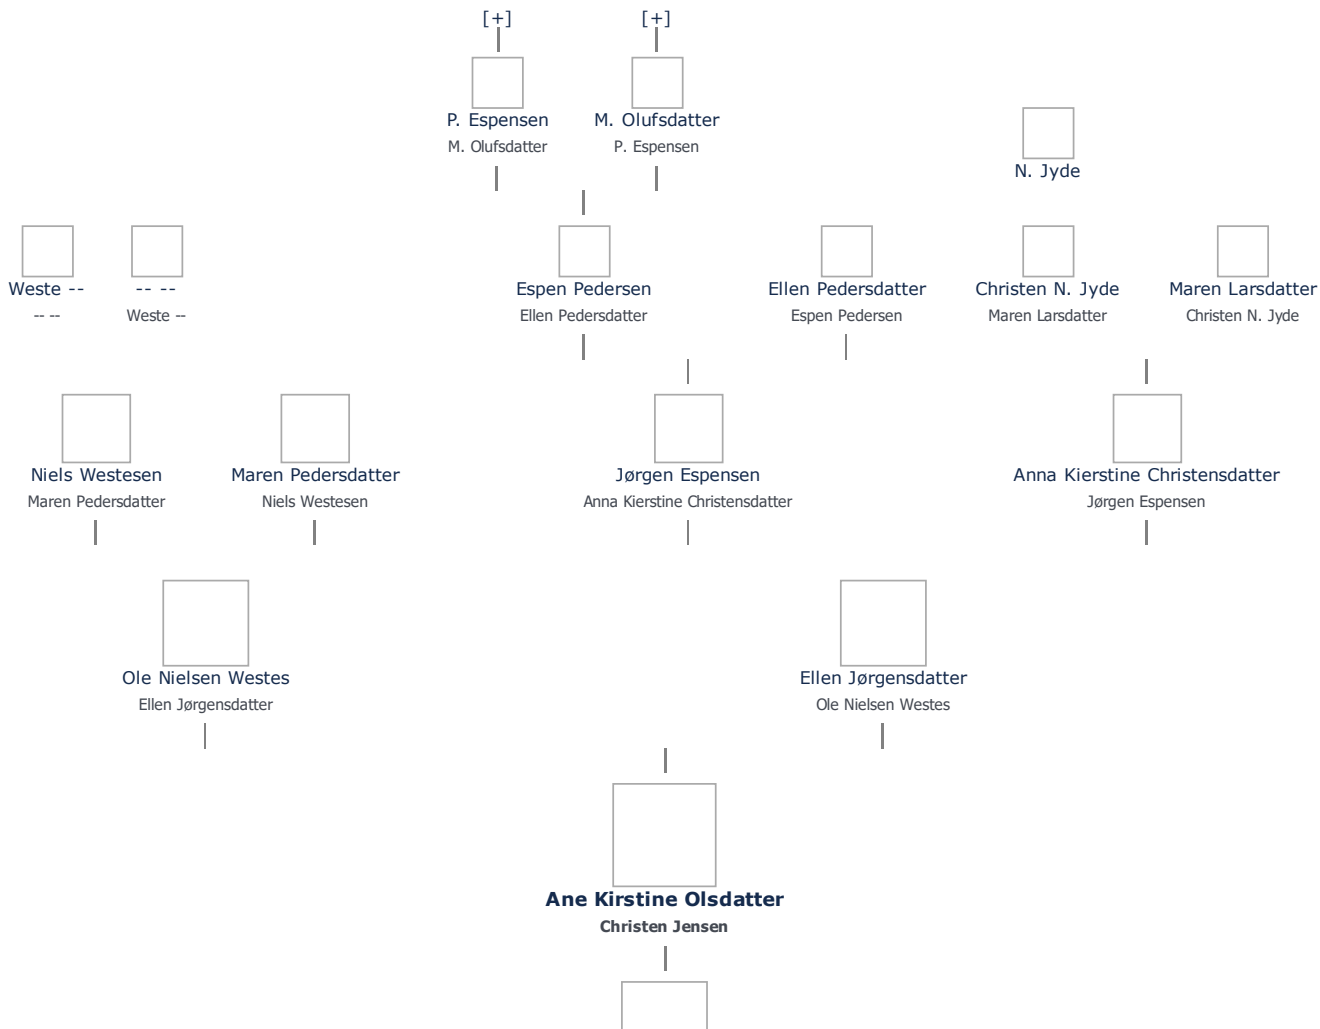

## Ane Kirstine Olsdatter, kaldet Anna Kirstine Olesdatter og Stine Olsdatter (1790 - 1852) ret

**Henvisning:** Opret henvisning til hovedomtale af denne person: ret

**Offentliggørelse:** Alle informationer om denne person vises offentligt. ret

Stamtræ Vis lodret stamtræ Optræder denne person i andre stamtræer? Se/ret seneste nyt fra bruger 1748

Stamtræet viser op til 4 generationer af forfædre og 4 generationer af efterkommere. Det er markeret med [+] hvor stamtræet fortsætter. Som opretter af stambladet kan du se stamtræet i sin helhed ved at [klikke her](#) (vises i et nyt vindue)