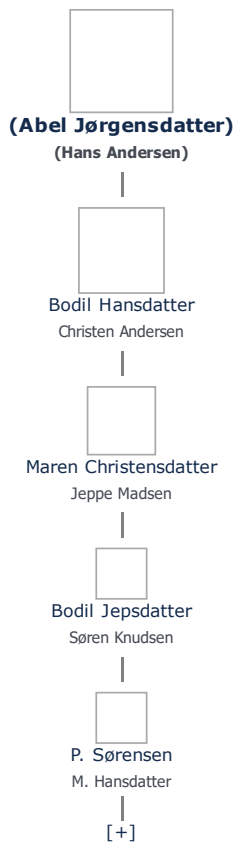

Henvisning: Opret henvisning til hovedomtale af denne person: ≡ ret

Offentliggørelse: Alle informationer om denne person vises offentligt. ≡ ret

Født - tid og sted ≡ ret

1672

Billede af fødested + tilføj

Død - tid og sted ≡ ret

Ægtefælle/livspartner(e) + tilføj

(Hans Andersen) (1676 - 1745) ≡ ret

Børn + tilføj

Bodil Hansdatter (-) ≡ ret

Stamtræ Vis lodret stamtræ

Optræder denne person i andre stamtræer?

Se/ret seneste nyt fra bruger 1748

Stamtræet viser op til 4 generationer af forfædre og 4 generationer af efterkommere. Det er markeret med [+] hvor stamtræet fortsætter. Som opretter af stambladet kan du se stamtræet i sin helhed ved at [klikke her](#) (vises i et nyt vindue)