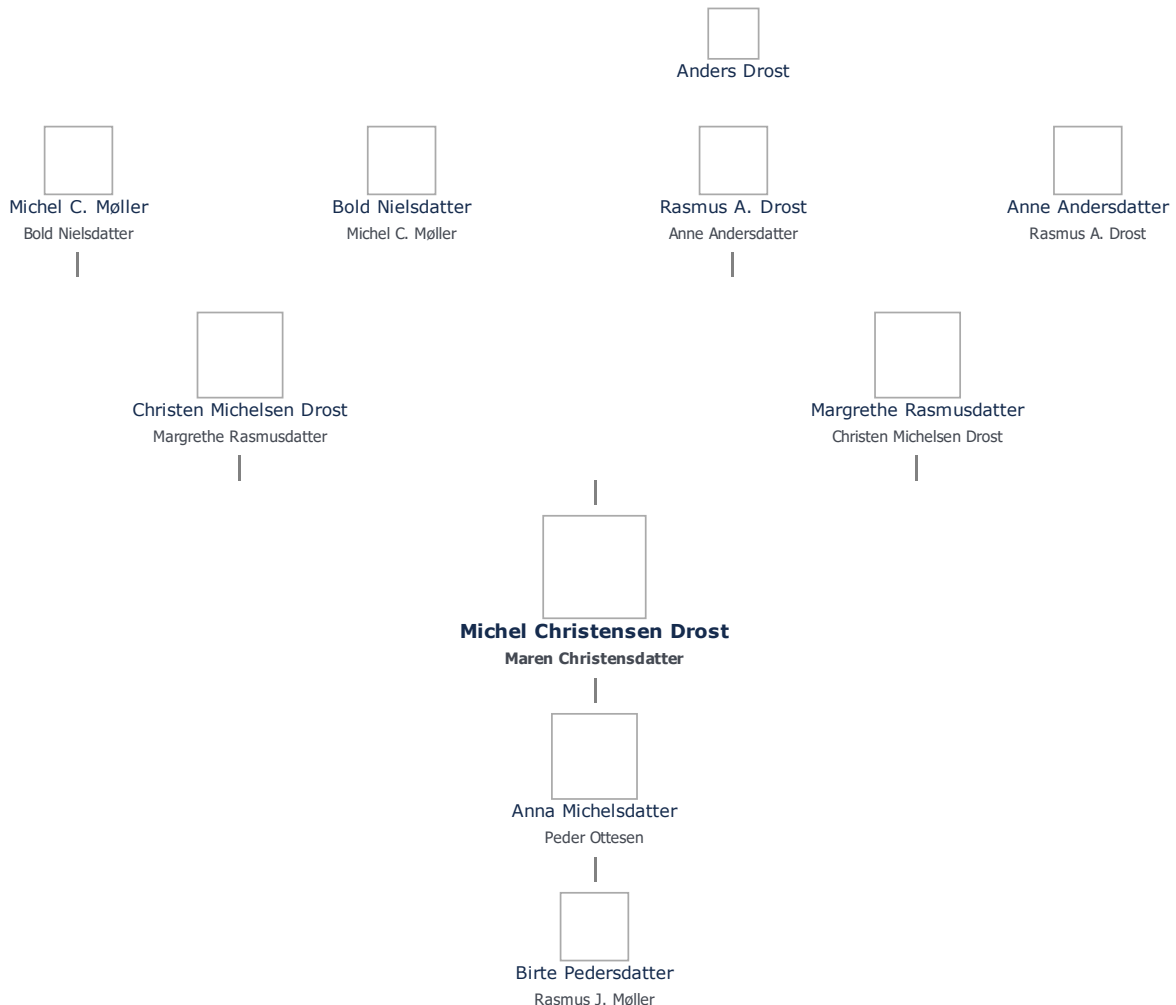

+ tilføj

Michel Christensen Drost (1693 - 1750) ≡ ret

Henvisning: Opret henvisning til hovedomtale af denne person: ≡ ret

Offentliggørelse: Alle informationer om denne person vises offentligt. ≡ ret

Født - tid og sted ≡ ret	Forældre + tilføj
22. oktober 1693	Christen Michelsen Drost (1665 - 1724) ≡ ret
Bjernermark	Margrethe Rasmusdatter (1661 -) ≡ ret
Bregninge Sogn	
Billede af fødested + tilføj	Ægtefælle/livspartner(e) + tilføj
	Maren Christensdatter (-) ≡ ret
Død - tid og sted ≡ ret	Børn + tilføj
1750	Anna Michelsdatter (1724 - 1770) ≡ ret
Bjernermark	
Bregninge Sogn	
Svendborg Amt	
Død 57 år gammel	
Begravet - tid og sted ≡ ret	
(ikke angivet)	

Stamtræet viser op til 4 generationer af forfædre og 4 generationer af efterkommere. Det er markeret med [+] hvor stamtræet fortsætter. Som opretter af stambladet kan du se stamtræet i sin helhed ved at [klikke her](#) (vises i et nyt vindue)