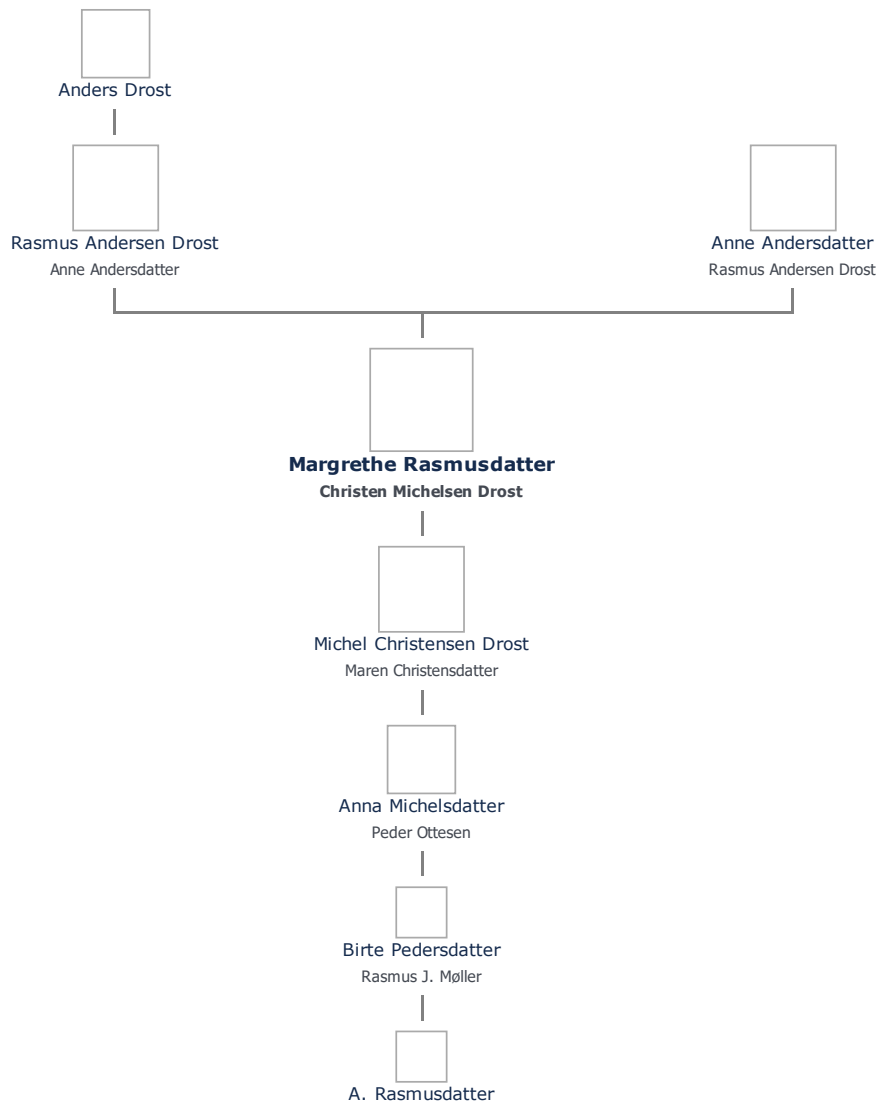

+ tilføj

Margrethe Rasmusdatter (1661 -) ret

Henvisning: Opret henvisning til hovedomtale af denne person: ret

Offentliggørelse: Alle informationer om denne person vises offentligt. ret

Født - tid og sted ret	Forældre + tilføj
1661	Rasmus Andersen Drost (1618 - 1694) ret
Bjernermark	Anne Andersdatter (1623 - 1690) ret
Bregninge Sogn	
Billede af fødested + tilføj	Ægtefælle/livspartner(e) + tilføj
	Christen Michelsen Drost (1665 - 1724) ret
Død - tid og sted ret	Børn + tilføj
Tidspunkt ukendt	Michel Christensen Drost (1693 - 1750) ret
Død ikke fundet	
Begravet - tid og sted ret	
(ikke angivet)	

Stamtræ Vis lodret stamtræ

Optræder denne person i andre stamtræer?

Se/ret seneste nyt fra bruger 1748

Stamtræet viser op til 4 generationer af forfædre og 4 generationer af efterkommere. Det er markeret med [+] hvor stamtræet fortsætter. Som opretter af stambladet kan du se stamtræet i sin helhed ved at [klikke her](#) (vises i et nyt vindue)

Vis også personer oprettet af samme bruger som ikke p. t. har angivet relation i lige linie til Margrethe Rasmusdatter.

Livshistorie

Livshistorien anvender standard-disposition. Klik her for at fravælge denne disposition