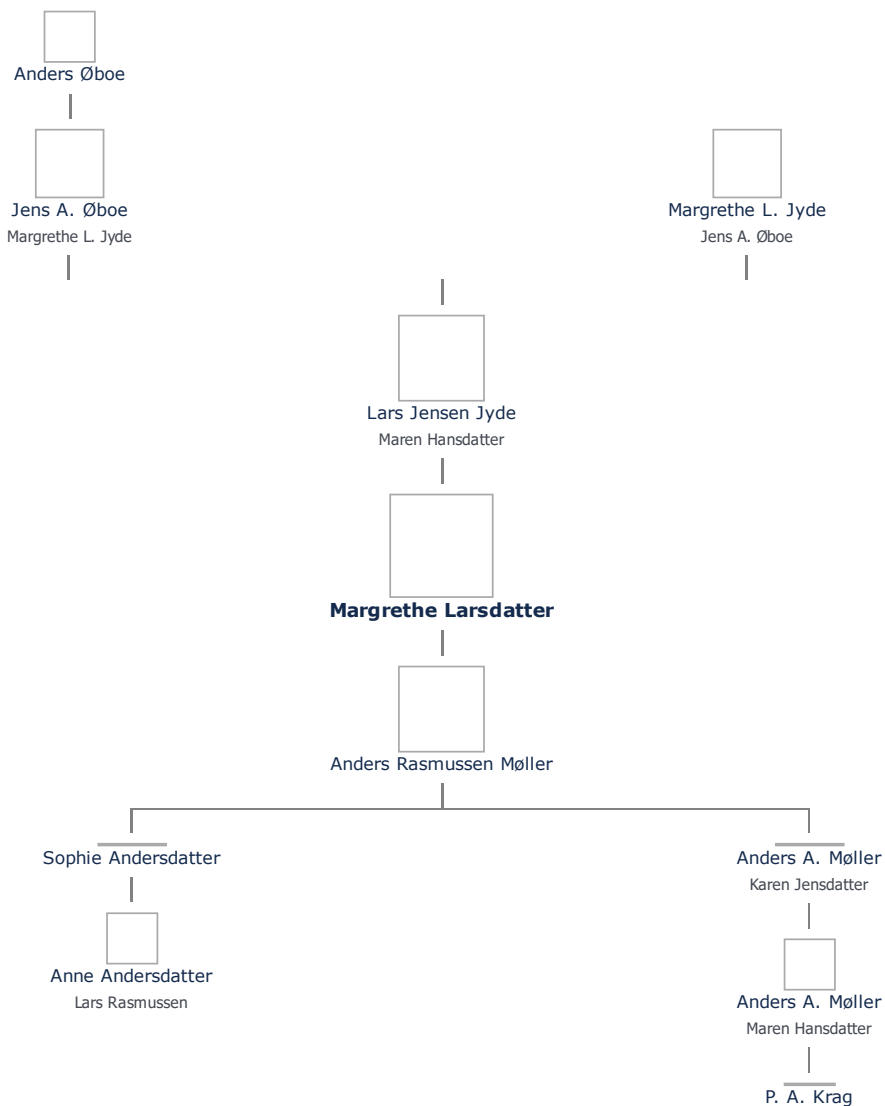

## Margrethe Larsdatter (1699 - 1769) ret

**Henvisning:** Opret henvisning til hovedomtale af denne person: ret

**Offentliggørelse:** Alle informationer om denne person vises offentligt. ret

+ tilføj

<b>Født - tid og sted</b> <span>ret</span>	<b>Forældre</b> + tilføj
1699	Lars Jensen Jyde (1670 - 1735) <span>ret</span>
Bjerreby	
Bjerreby Sogn	<b>Ægtefælle/livspartner(e)</b> + tilføj
<i>Billede af fødested</i> + tilføj	Ikke angivet Angiv 'ugift'
<b>Død - tid og sted</b> <span>ret</span>	<b>Børn</b> + tilføj
1769	Anders Rasmussen Møller (1736 - 1787) <span>ret</span>
Bjerreby Sogn	
Død 70 år gammel	
<b>Begravet - tid og sted</b> <span>ret</span>	
(ikke angivet)	

Vis stamtræet separat / til udskrift - [klik her](#) (vises i et nyt vindue)

Vis også personer oprettet af samme bruger som ikke p. t. har angivet relation i lige linie til Margrethe Larsdatter.