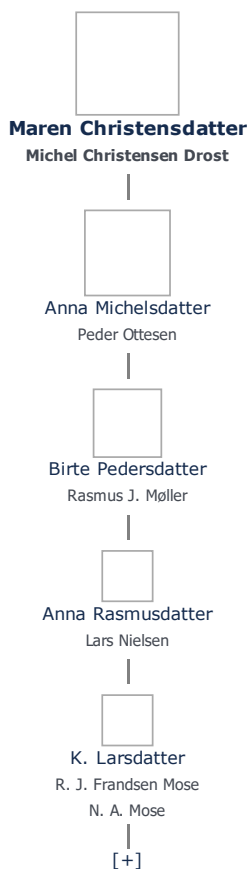

Stamblad nr. 66.956. Oprettet af bruger 1748, Martin Iversen Christensen (send mail)

Fødselsdage Mest populære fornavne

Maren Christensdatter ret

Henvisning: Opret henvisning til hovedomtale af denne person: ret

Stamtræ Vis lodret stamtræ Optræder denne person i andre stamtræer? Se/ret seneste nyt fra bruger 1748

Stamtræet viser op til 4 generationer af forfædre og 4 generationer af efterkommere. Det er markeret med [+] hvor stamtræet fortsætter. Som opretter af stambladet kan du se stamtræet i sin helhed ved at [klikke her](#) (vises i et nyt vindue)