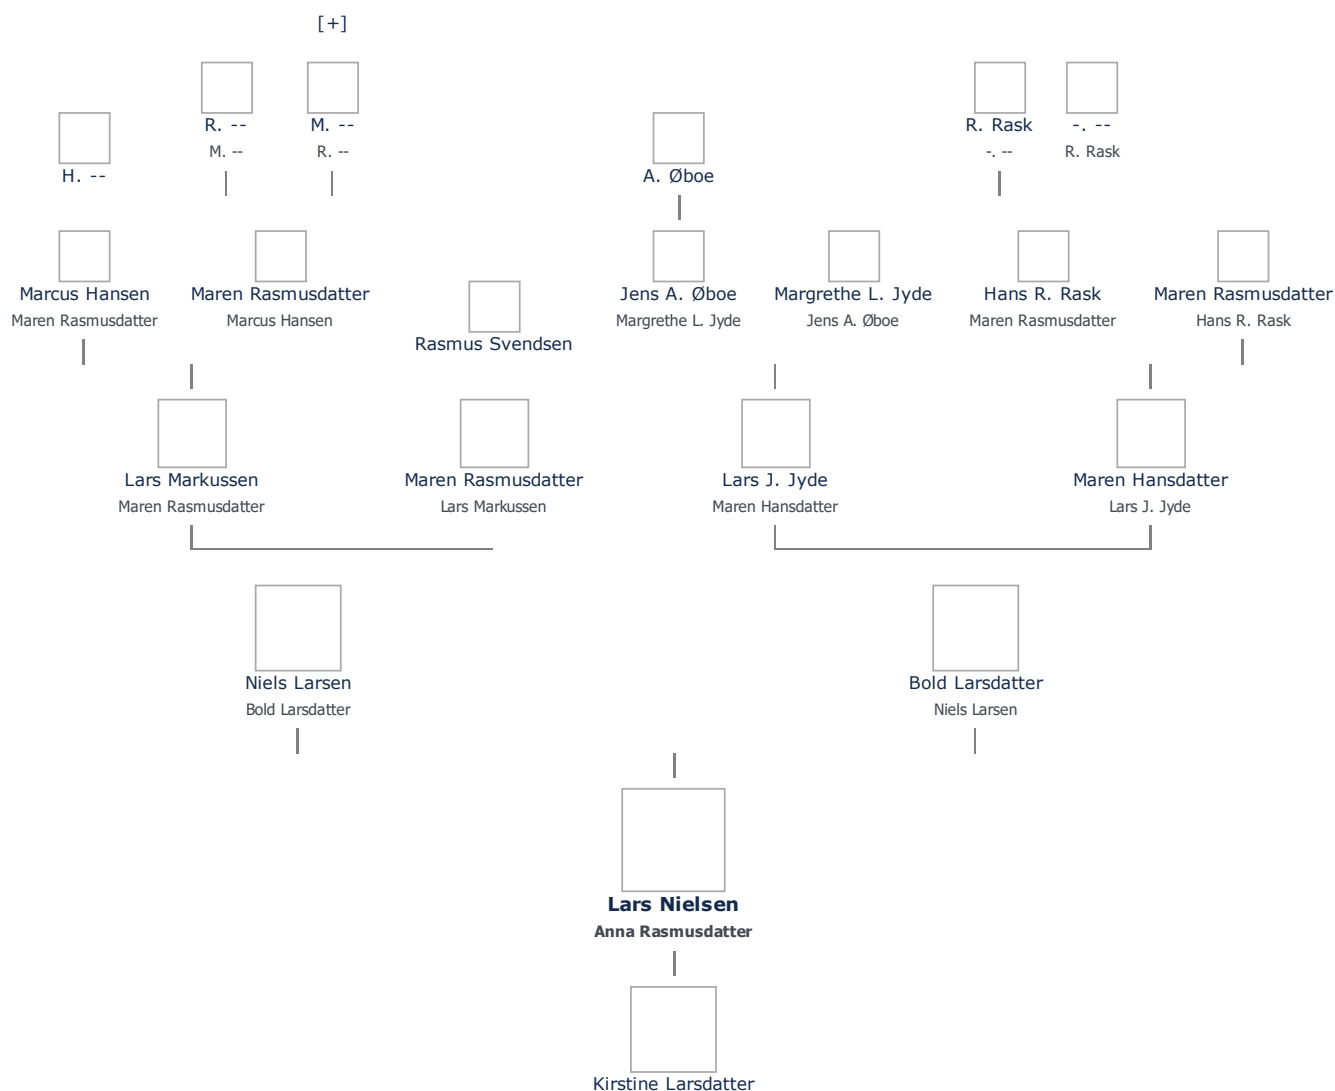

## Lars Nielsen (1743 - 1826) ret

**Henvisning:** Opret henvisning til hovedomtale af denne person: ret

**Offentliggørelse:** Alle informationer om denne person vises offentligt. ret

+ tilføj

<b>Født - tid og sted</b> <span>ret</span>	<b>Forældre</b> <span>+ tilføj</span>
1743	Niels Larsen (1714 - 1788) <span>ret</span>
Vemmenæs	Bold Larsdatter (1721 - 1803) <span>ret</span>
Bjerreby Sogn	
Svendborg Amt	<b>Ægtefælle/livspartner(e)</b> <span>+ tilføj</span>
<i>Billede af fødested</i> <span>+ tilføj</span>	Anna Rasmusdatter (1768 - 1837) <span>ret</span>
<b>Død - tid og sted</b> <span>ret</span>	<b>Børn</b> <span>+ tilføj</span>
1826	Kirstine Larsdatter (1798 - 1875) <span>ret</span>
Død 83 år gammel	
<b>Begravet - tid og sted</b> <span>ret</span>	
(ikke angivet)	

Stamtræ Vis lodret stamtræ

Optræder denne person i andre stamtræer?

Se/ret seneste nyt fra bruger 1748

Stamtræet viser op til 4 generationer af forfædre og 4 generationer af efterkommere. Det er markeret med [+] hvor stamtræet fortsætter. Som opretter af stambladet kan du se stamtræet i sin helhed ved at [klikke her](#) (vises i et nyt vindue)