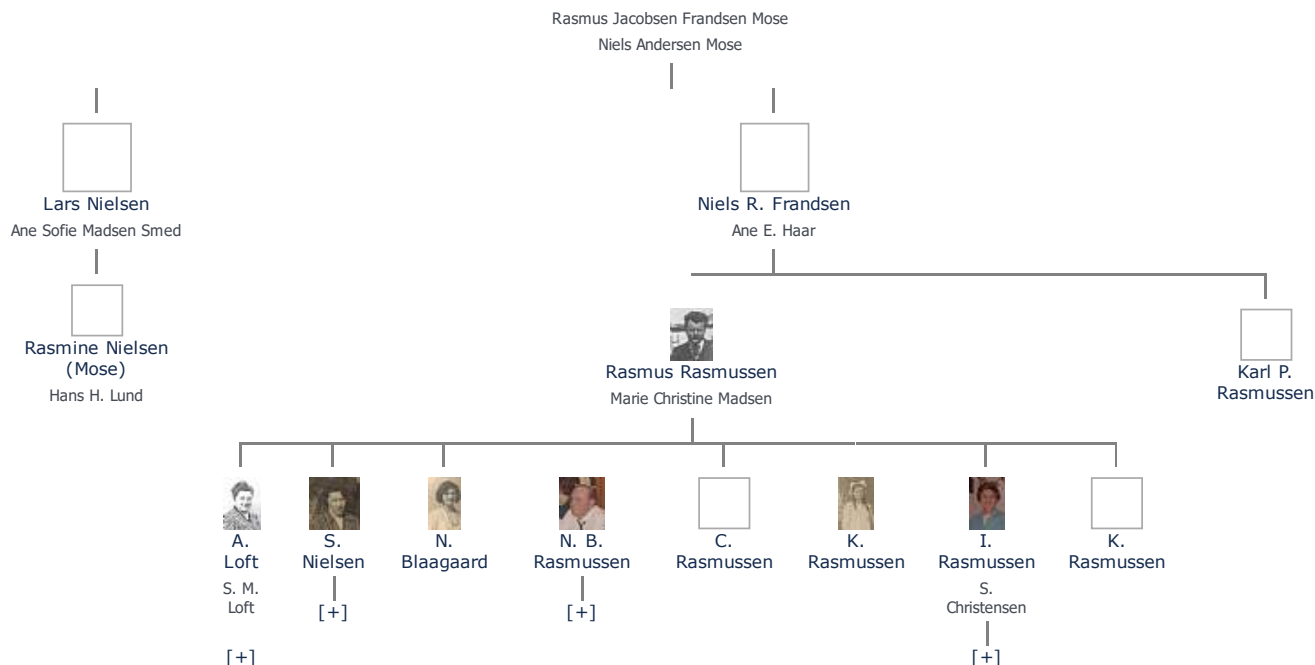

## Lars Nielsen (1743 - 1826) ret

**Henvisning:** Opret henvisning til hovedomtale af denne person: ret

**Offentliggørelse:** Alle informationer om denne person vises offentligt. ret

+ tilføj

<b>Født - tid og sted</b> <span>ret</span>	<b>Forældre</b> <span>+ tilføj</span>
1743	Niels Larsen (1714 - 1788) <span>ret</span>
Vemmenæs	Bold Larsdatter (1721 - 1803) <span>ret</span>
Bjerreby Sogn	
Svendborg Amt	<b>Ægtefælle/livspartner(e)</b> <span>+ tilføj</span>
<i>Billede af fødested</i> <span>+ tilføj</span>	Anna Rasmusdatter (1768 - 1837) <span>ret</span>
<b>Død - tid og sted</b> <span>ret</span>	<b>Børn</b> <span>+ tilføj</span>
1826	Kirstine Larsdatter (1798 - 1875) <span>ret</span>
Død 83 år gammel	
<b>Begravet - tid og sted</b> <span>ret</span>	
(ikke angivet)	

Stamtræ Vis lodret stamtræ

Optræder denne person i andre stamtræer?

Se/ret seneste nyt fra bruger 1748

Stamtræet viser op til 4 generationer af forfædre og 4 generationer af efterkommere. Det er markeret med [+] hvor stamtræet fortsætter. Som opretter af stambladet kan du se stamtræet i sin helhed ved at [klikke her](#) (vises i et nyt vindue)