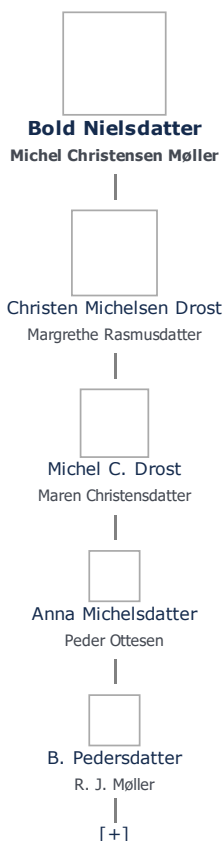

+ tilføj

Bold Nielsdatter ≡ ret

Henvisning: Opret henvisning til hovedomtale af denne person: ≡ ret

Offentliggørelse: Alle informationer om denne person vises offentligt. ≡ ret

Født - tid og sted ≡ ret

Tidspunkt ukendt

Forældre ukendte (slet)

Ægtefælle/livspartner(e) + tilføj

Michel Christensen Møller (1629 - 1675) ≡ ret

Børn + tilføj

Christen Michelsen Drost (1665 - 1724) ≡ ret

Stamtræ Vis lodret stamtræ

Optræder denne person i andre stamtræer?

Se/ret seneste nyt fra bruger 1748

Stamtræet viser op til 4 generationer af forfædre og 4 generationer af efterkommere. Det er markeret med [+] hvor stamtræet fortsætter. Som opretter af stambladet kan du se stamtræet i sin helhed ved at [klikke her](#) (vises i et nyt vindue)

Vis også personer oprettet af samme bruger som ikke p. t. har angivet relation i lige linie til Bold Nielsdatter.

Livshistorie

Livshistorien anvender standard-disposition. Klik her for at fravælge denne disposition