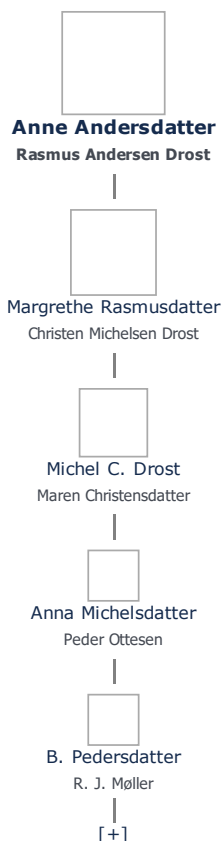

Anne Andersdatter (1623 - 1690) ret

Henvisning: Opret henvisning til hovedomtale af denne person: ret

Offentliggørelse: Alle informationer om denne person vises offentligt. ret

+ tilføj

Født - tid og sted ret

(ikke angivet)

Forældre + tilføj

Ikke angivet Angiv 'forældre ukendte'

Ægtefælle/livspartner(e) + tilføj

Rasmus Andersen Drost (1618 - 1694) ret

Børn + tilføj

Margrethe Rasmusdatter (1661 -) ret

Stamtræ Vis lodret stamtræ

Optræder denne person i andre stamtræer?

Se/ret seneste nyt fra bruger 1748

Stamtræet viser op til 4 generationer af forfædre og 4 generationer af efterkommere. Det er markeret med [+] hvor stamtræet fortsætter. Som opretter af stambladet kan du se stamtræet i sin helhed ved at [klikke her](#) (vises i et nyt vindue)

Vis også personer oprettet af samme bruger som ikke p. t. har angivet relation i lige linie til Anne Andersdatter.

Livshistorie

Livshistorien anvender standard-disposition. Klik her for at fravælge denne disposition