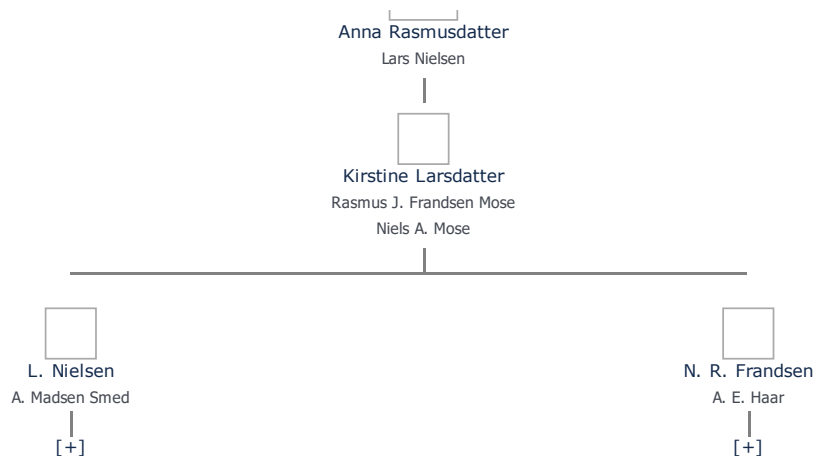

## Anna Michelsdatter (1724 - 1770) ret

**Henvisning:** Opret henvisning til hovedomtale af denne person: ret

**Offentliggørelse:** Alle informationer om denne person vises offentligt. ret

+ tilføj

<b>Født - tid og sted</b> <span>ret</span>	<b>Forældre</b> <span>+ tilføj</span>
1. januar 1724	Michel Christensen Drost (1693 - 1750) <span>ret</span>
Bjernermark	Maren Christensdatter ( - ) <span>ret</span>
Bregninge Sogn	
<b>Billede af fødested</b> <span>+ tilføj</span>	<b>Ægtefælle/livspartner(e)</b> <span>+ tilføj</span>
	Peder Ottesen (1698 - 1767) <span>ret</span>
<b>Død - tid og sted</b> <span>ret</span>	<b>Børn</b> <span>+ tilføj</span>
januar 1770	Birte Pedersdatter (1744 - 1817) <span>ret</span>
Død 46 år gammel	
<b>Begravet - tid og sted</b> <span>ret</span>	
(ikke angivet)	

Stamtræ Vis lodret stamtræ

Optræder denne person i andre stamtræer?

Se/ret seneste nyt fra bruger 1748

Stamtræet viser op til 4 generationer af forfædre og 4 generationer af efterkommere. Det er markeret med [+] hvor stamtræet fortsætter. Som opretter af stambladet kan du se stamtræet i sin helhed ved at [klikke her](#) (vises i et nyt vindue)

Vis også personer oprettet af samme bruger som ikke p. t. har angivet relation i lige linie til Anna Michelsdatter.