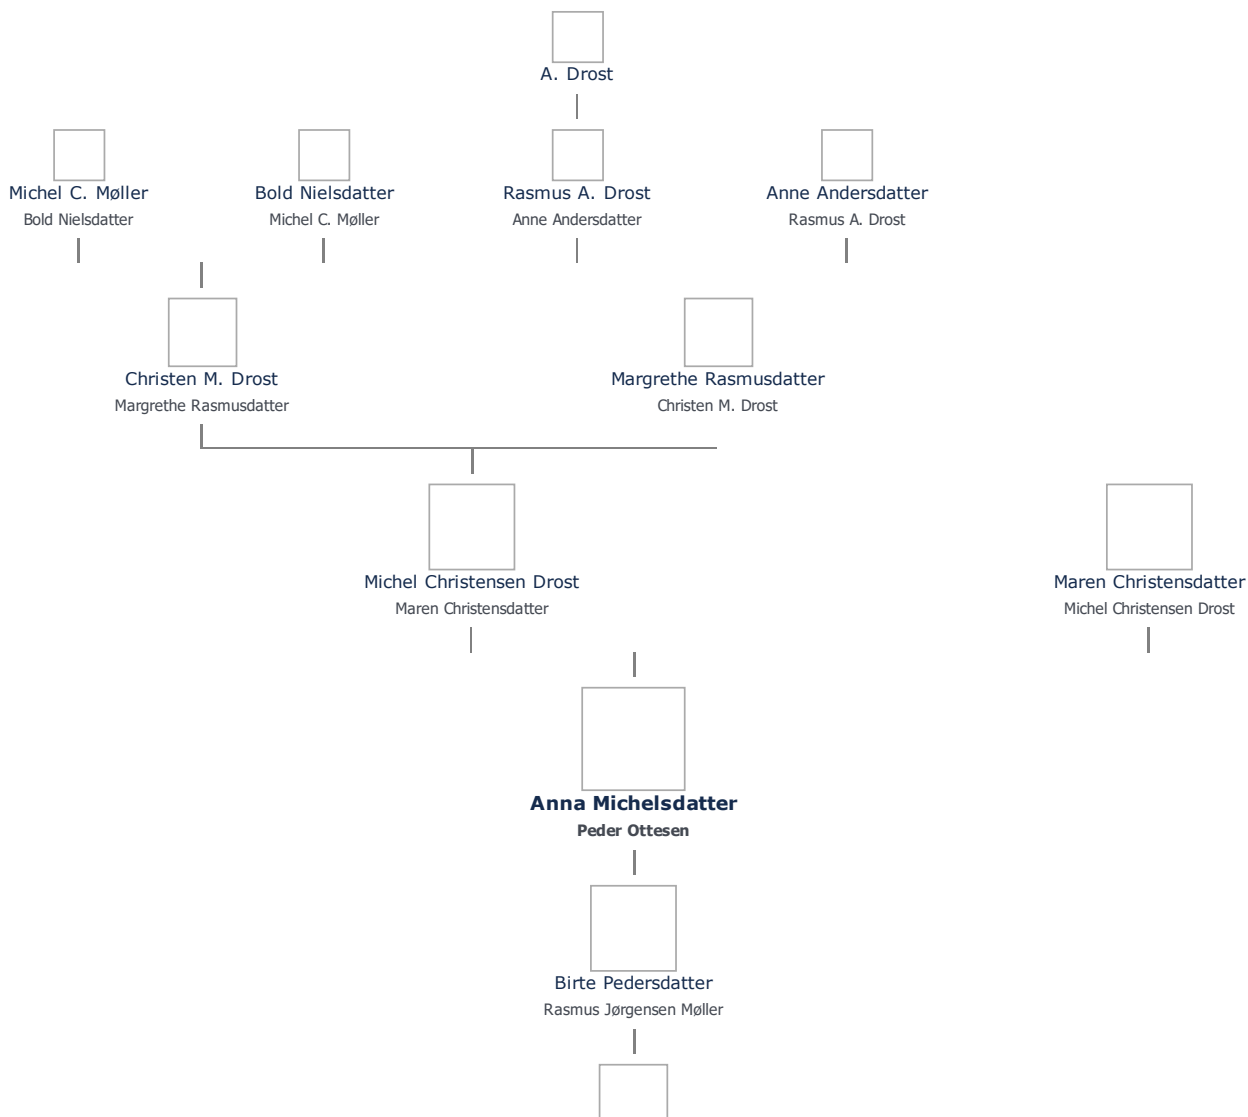

## Anna Michelsdatter (1724 - 1770) ret

**Henvisning:** Opret henvisning til hovedomtale af denne person: ret

**Offentliggørelse:** Alle informationer om denne person vises offentligt. ret

+ tilføj

<b>Født - tid og sted</b> <span>ret</span>	<b>Forældre</b> <span>+ tilføj</span>
1. januar 1724	Michel Christensen Drost (1693 - 1750) <span>ret</span>
Bjernermark	Maren Christensdatter ( - ) <span>ret</span>
Bregninge Sogn	
<b>Billede af fødested</b> <span>+ tilføj</span>	<b>Ægtefælle/livspartner(e)</b> <span>+ tilføj</span>
	Peder Ottesen (1698 - 1767) <span>ret</span>
<b>Død - tid og sted</b> <span>ret</span>	<b>Børn</b> <span>+ tilføj</span>
januar 1770	Birte Pedersdatter (1744 - 1817) <span>ret</span>
Død 46 år gammel	
<b>Begravet - tid og sted</b> <span>ret</span>	
(ikke angivet)	

Stamtræ Vis lodret stamtræ

Optræder denne person i andre stamtræer?

Se/ret seneste nyt fra bruger 1748

Stamtræet viser op til 4 generationer af forfædre og 4 generationer af efterkommere. Det er markeret med [+] hvor stamtræet fortsætter. Som opretter af stambladet kan du se stamtræet i sin helhed ved at [klikke her](#) (vises i et nyt vindue)

Vis også personer oprettet af samme bruger som ikke p. t. har angivet relation i lige linie til Anna Michelsdatter.