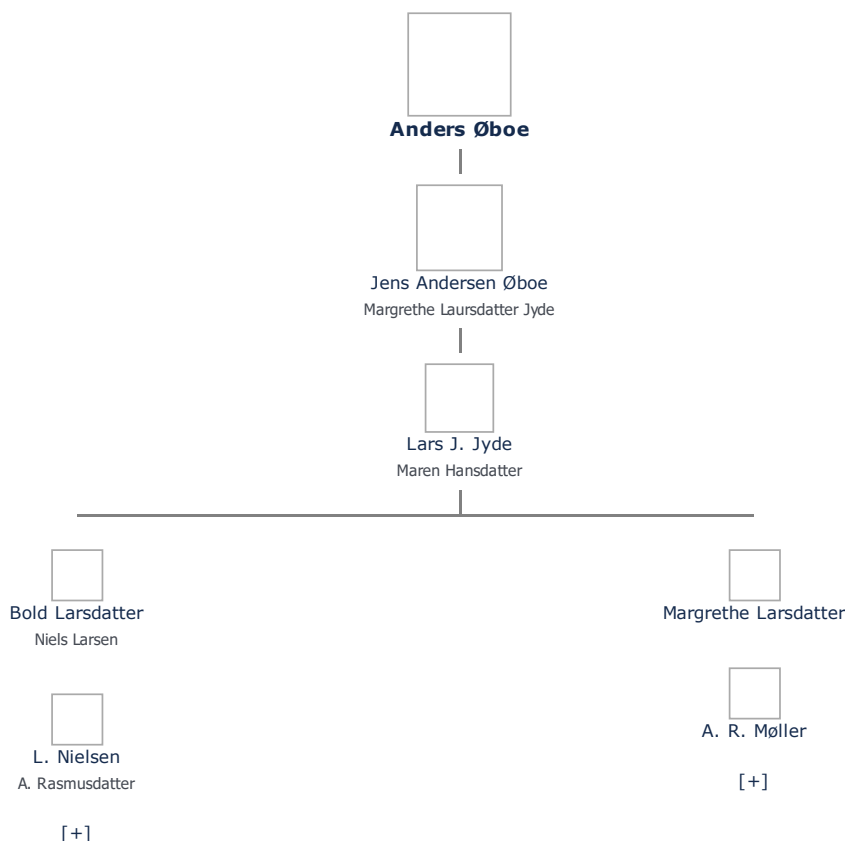

### Børn + tilføj

Jens Andersen Øboe (1632 - 1687) ≡ ret

Stamtræ Vis lodret stamtræ

Optræder denne person i andre stamtræer?

Se/ret seneste nyt fra bruger 1748

Stamtræet viser op til 4 generationer af forfædre og 4 generationer af efterkommere. Det er markeret med [+] hvor stamtræet fortsætter. Som opretter af stambladet kan du se stamtræet i sin helhed ved at [klikke her](#) (vises i et nyt vindue)

Vis også personer oprettet af samme bruger som ikke p. t. har angivet relation i lige linie til Anders Øboe.