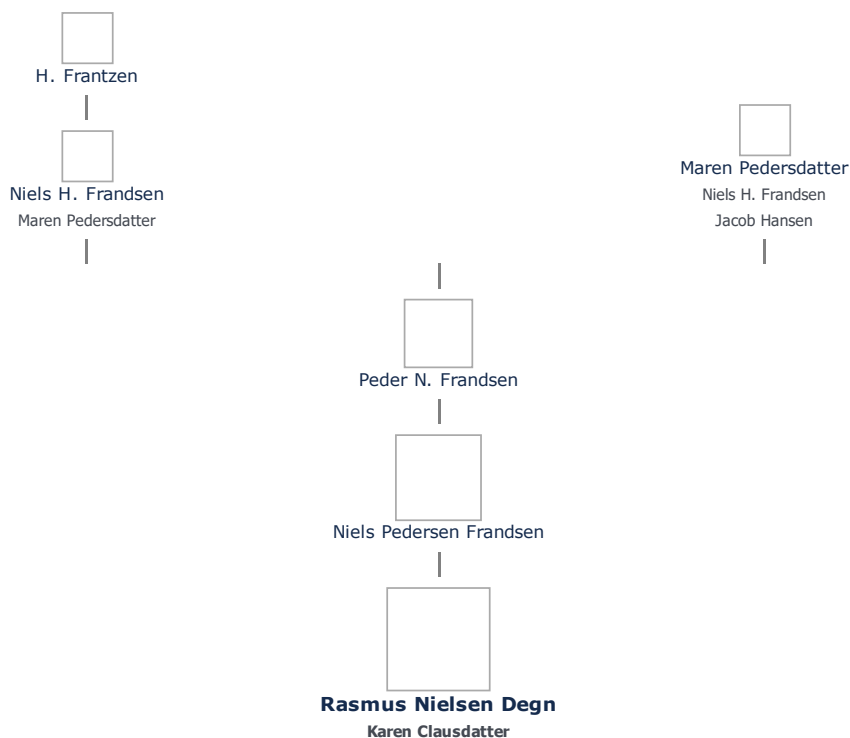

(ikke angivet)

Forældre + tilføj

Niels Pedersen Frandsen (1705 -) ≡ ret

Ægtefælle/livspartner(e) + tilføj

Karen Clausdatter (1711 - 1788) ≡ ret

Børn + tilføj

Barnløs (slet)

Stamtræ

Vis lodret stamtræ

Optræder denne person i andre stamtræer?

Se/ret seneste nyt fra bruger 1748

Vis stamtræet separat / til udskrift - [klik her](#) (vises i et nyt vindue)

Vis også personer oprettet af samme bruger som ikke p. t. har angivet relation i lige linie til Rasmus Nielsen Degn.